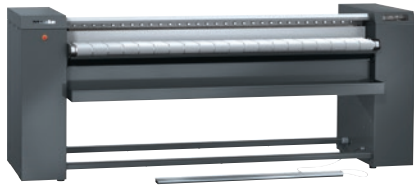

PRI 318 [EL SOM LAM IB RF]

Mangel, elektro

met lamellenbewikkeling, singel invoer en wasterugvoer voor marinegebruik.

- Capaciteit 87.0 kg/h kg/u*, roldiameter 300 mm, werkbreedte 1750 mm
- Snelle afkoeling van het textiel – EasyFold-afneemtafel
- Moderne besturing – aanraakscherm
- Snel de belangrijkste instellingen kiezen – programma Favorieten
- Uitmuntend mangelen – flexibel gelagerde mulde