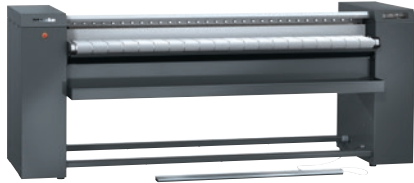

PRI 318 [EL SOM LAM IB RF]

Mangel, elektro

met lamellenbewikkeling, singel invoer en wasterugvoer voor marinegebruik.

- Capaciteit 87.0 kg/h kg/u*, roldiameter 300 mm, werkbreedte 1750 mm
- Snelle afkoeling van het textiel – EasyFold-afneemtafel
- Moderne besturing – aanraakscherm
- Snel de belangrijkste instellingen kiezen – programma Favorieten
- Uitmuntend mangelen – flexibel gelagerde mulde

PRI 318 [EL SOM LAM IB RF]

Mangel, elektro

met lamellenbewikkeling, singel invoer en wasterugvoer voor marinegebruik.

EAN: 4002516367901 / Materiaalnummer: 11607850 /
Oud Materiaalnummer: 53318106SOM

Emissiewaarden	
Geluidsemissieniveau op werkplek	56 dB(A) re 20 µPa
Warmteafvoer naar de ruimte in MJ/h	10,80
Uitvoering	
Gepatenteerde uitvoertafel EasyFold	•
Verlenging uitvoertafel (optie)	•
HPC-mulde	•
Automatische vingerbeveiliging/vingerbeveiliging	•
Voetpedaal FlexControl	•
Invoertafel met singels	•
Wasafwerpers	•
Wasgoedbak	•
Wasterugvoer	•
Favoriet programma	•
Detectie verkeerde invoer	•
Luchtvering	•
Pauzefunctie	•
Hoge persdruk	•
Melding muldereiniging en waxen	•
Noodschakelaar	•
Onderhoudsset APRI 319 voor de mulde wordt meegeleverd	•
Niet van het apparaat afhankelijke accessoires	•
Efficiëntie en duurzaamheid	
Recyclingpercentage in %	98
Aansluitmogelijkheden	
Piekbelastingsschakelaar / energiebeheer (optie)	•
Normen, keur- en kenmerken	
VDE	•
CE	•
WEEE	•
VDE-EMC	•
Bescherming tegen opspattend water IPX0	•
UKCA	•
Voldoet aan machinerichtlijn volgens 2006/42/EG	•