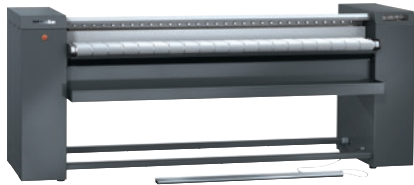

PRI 318 [EL SOM LAM IB RF]

Mangel, elektro

met lamellenbewikkeling, singel invoer en wasterugvoer voor marinegebruik.

- Capaciteit 87.0 kg/h kg/u*, roldiameter 300 mm, werkbreedte 1750 mm
- Snelle afkoeling van het textiel – EasyFold-afneemtafel
- Moderne besturing – aanraakscherm
- Snel de belangrijkste instellingen kiezen – programma Favorieten
- Uitmuntend mangelen – flexibel gelagerde mulde

PRI 318 [EL SOM LAM IB RF]

Mangel, elektro

met lamellenbewikkeling, singel invoer en wasterugvoer voor marinegebruik.

EAN: 4002516367901 / Materiaalnummer: 11607850 /
Oud Materiaalnummer: 53318106SOM

Emissiewaarden	
Geluidsemissieniveau op werkplek	56 dB(A) re 20 µPa
Warmteafvoer naar de ruimte in MJ/h	10,80
Uitvoering	
Gepatenteerde uitvoertafel EasyFold	•
Verlenging uitvoertafel (optie)	•
HPC-mulde	•
Automatische vingerbeveiliging/vingerbeveiliging	•
Voetpedaal FlexControl	•
Invoertafel met singels	•
Wasafwerpers	•
Wasgoedbak	•
Wasterugvoer	•
Favoriet programma	•
Detectie verkeerde invoer	•
Luchtvering	•
Pauzefunctie	•
Hoge persdruk	•
Melding muldereiniging en waxen	•
Noodschakelaar	•
Onderhoudsset APRI 319 voor de mulde wordt meegeleverd	•
Niet van het apparaat afhankelijke accessoires	•
Efficiëntie en duurzaamheid	
Recyclingpercentage in %	98
Aansluitmogelijkheden	
Piekbelastingsschakelaar / energiebeheer (optie)	•
Normen, keur- en kenmerken	
VDE	•
CE	•
WEEE	•
VDE-EMC	•
Bescherming tegen opspattend water IPX0	•
UKCA	•
Voldoet aan machinerichtlijn volgens 2006/42/EG	•