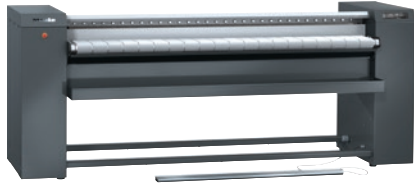

PRI 418 [EL SOM LAM IB RF]

Mangel, elektro

met lamellenbewikkeling, singelvoer en wasterugvoer voor marinegebruik.

EAN: 4002516367796 / Materiaalnummer: 11606930 /
Oud Materiaalnummer: 53418110SOM

Verlenging uitvoertafel (optie)	•
HPC-mulde	•
Automatische vingerbeveiliging/vingerbeveiliging	•
Voetpedaal FlexControl	•
Invoertafel met singels	•
Wasafwerpers	•
Wasgoedbak	•
Wasterugvoer	•
Kap (optie)	•
Favoriet programma	•
Detectie verkeerde invoer	•
Luchtvering	•
Paufunctie	•
Hoge persdruk	•
Melding muldereiniging en waxen	•
Noodschakelaar	•
Onderhoudsset APRI 319 voor de mulde wordt meegeleverd	•
Niet van het apparaat afhankelijke accessoires	•
Efficiëntie en duurzaamheid	
Recyclingpercentage in %	98
Aansluitmogelijkheden	
Piekbelastingsschakelaar / energiebeheer (optie)	•
Normen, keur- en kenmerken	
VDE	•
CE	•
WEEE	•
VDE-EMC	•
Bescherming tegen opspattend water IPX0	•
UKCA	•
Voldoet aan machinerichtlijn volgens 2006/42/EG	•