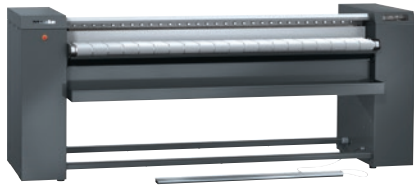

## PRI 418 [EL SOM LAM IB RF]

Mangel, elektro

met lamellenbewikkeling, singel invoer en wasterugvoer voor marinegebruik.

- Capaciteit 104.0 kg/h kg/u\*, roldiameter 365 mm, werkbreedte 1750 mm
- Snelle afkoeling van het textiel – EasyFold-afneemtafel
- Moderne besturing – aanraakscherm
- Snel de belangrijkste instellingen kiezen – programma Favorieten
- Uitmuntend mangelen – flexibel gelagerde mulde