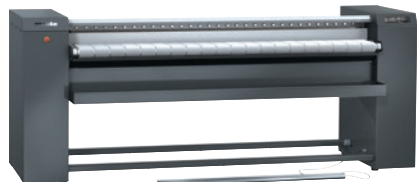

PRI 418 [EL SOM LAM IB RF]

Mangel, elektro

met lamellenbewikkeling, singelvoer en wasterugvoer voor marinegebruik.

EAN: 4002516367789 / Materiaalnummer: 11606920 /
Oud Materiaalnummer: 53418109SOM

Verlenging uitvoertafel (optie)	•
HPC-mulde	•
Automatische vingerbeveiliging/vingerbeveiliging	•
Voetpedaal FlexControl	•
Invoertafel met singels	•
Wasafwerpers	•
Wasgoedbak	•
Wasterugvoer	•
Kap (optie)	•
Favoriet programma	•
Detectie verkeerde invoer	•
Luchtvering	•
Paufunctie	•
Hoge persdruk	•
Melding muldereiniging en waxen	•
Noodschakelaar	•
Onderhoudsset APRI 319 voor de mulde wordt meegeleverd	•
Niet van het apparaat afhankelijke accessoires	•
Efficiëntie en duurzaamheid	
Recyclingpercentage in %	98
Aansluitmogelijkheden	
Piekbelastingsschakelaar / energiebeheer (optie)	•
Normen, keur- en kenmerken	
VDE	•
CE	•
WEEE	•
VDE-EMC	•
Bescherming tegen opspattend water IPX0	•
UKCA	•
Voldoet aan machinerichtlijn volgens 2006/42/EG	•