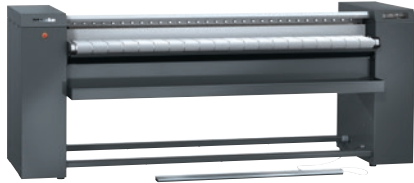

## PRI 418 [EL SOM LAM IB RF]

Mangel, elektro

met lamellenbewikkeling, singel invoer en wasterugvoer voor marinegebruik.

- Capaciteit 104.0 kg/h kg/u\*, roldiameter 365 mm, werkbreedte 1750 mm
- Snelle afkoeling van het textiel – EasyFold-afneemtafel
- Moderne besturing – aanraakscherm
- Snel de belangrijkste instellingen kiezen – programma Favorieten
- Uitmuntend mangelen – flexibel gelagerde mulde