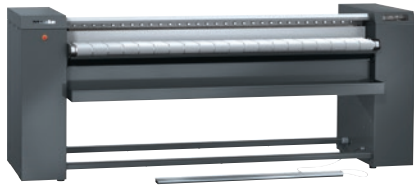

PRI 418 [EL SOM LAM IB RF]

Mangel, elektro

met lamellenbewikkeling, singel invoer en wasterugvoer voor marinegebruik.

- Capaciteit 104.0 kg/h kg/u*, roldiameter 365 mm, werkbreedte 1750 mm
- Snelle afkoeling van het textiel – EasyFold-afneemtafel
- Moderne besturing – aanraakscherm
- Snel de belangrijkste instellingen kiezen – programma Favorieten
- Uitmuntend mangelen – flexibel gelagerde mulde

PRI 418 [EL SOM LAM IB RF]

Mangel, elektro

met lamellenbewikkeling, singelvoer en wasterugvoer voor marinegebruik.

EAN: 4002516367772 / Materiaalnummer: 11606890 /
Oud Materiaalnummer: 53418107SOM

Emissiewaarden	
Geluidsemissieniveau op werkplek	56 dB(A) re 20 µPa
Warmteafvoer naar de ruimte in MJ/h	12,60
Uitvoering	
Gepatenteerde uitvoertafel EasyFold	•
Verlenging uitvoertafel (optie)	•
HPC-mulde	•
Automatische vingerbeveiliging/vingerbeveiliging	•
Voetpedaal FlexControl	•
Invoertafel met singels	•
Wasafwerpers	•
Wasgoedbak	•
Wasterugvoer	•
Kap (optie)	•
Favoriet programma	•
Detectie verkeerde invoer	•
Luchtvering	•
Paufunctie	•
Hoge persdruk	•
Melding muldereiniging en waxen	•
Noodschakelaar	•
Onderhoudsset APRI 319 voor de mulde wordt meegeleverd	•
Niet van het apparaat afhankelijke accessoires	•
Efficiëntie en duurzaamheid	
Recyclingpercentage in %	98
Aansluitmogelijkheden	
Piekbelastingsschakelaar / energiebeheer (optie)	•
Normen, keur- en kenmerken	
VDE	•
CE	•
WEEE	•
VDE-EMC	•
Bescherming tegen opspattend water IPX0	•
UKCA	•
Voldoet aan machinerichtlijn volgens 2006/42/EG	•