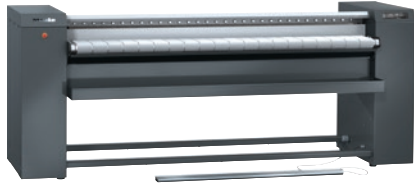

PRI 418 [EL SOM LAM IB RF]

Mangel, elektro

met lamellenbewikkeling, singel invoer en wasterugvoer voor marinegebruik.

- Capaciteit 104.0 kg/h kg/u*, roldiameter 365 mm, werkbreedte 1750 mm
- Snelle afkoeling van het textiel – EasyFold-afneemtafel
- Moderne besturing – aanraakscherm
- Snel de belangrijkste instellingen kiezen – programma Favorieten
- Uitmuntend mangelen – flexibel gelagerde mulde

PRI 418 [EL SOM LAM IB RF]

Mangel, elektro

met lamellenbewikkeling, singelvoer en wasterugvoer voor marinegebruik.

EAN: 4002516367772 / Materiaalnummer: 11606890 /
Oud Materiaalnummer: 53418107SOM

Emissiewaarden	
Geluidsemissieniveau op werkplek	56 dB(A) re 20 µPa
Warmteafvoer naar de ruimte in MJ/h	12,60
Uitvoering	
Gepatenteerde uitvoertafel EasyFold	•
Verlenging uitvoertafel (optie)	•
HPC-mulde	•
Automatische vingerbeveiliging/vingerbeveiliging	•
Voetpedaal FlexControl	•
Invoertafel met singels	•
Wasafwerpers	•
Wasgoedbak	•
Wasterugvoer	•
Kap (optie)	•
Favoriet programma	•
Detectie verkeerde invoer	•
Luchtvering	•
Paufunctie	•
Hoge persdruk	•
Melding muldereiniging en waxen	•
Noodschakelaar	•
Onderhoudsset APRI 319 voor de mulde wordt meegeleverd	•
Niet van het apparaat afhankelijke accessoires	•
Efficiëntie en duurzaamheid	
Recyclingpercentage in %	98
Aansluitmogelijkheden	
Piekbelastingsschakelaar / energiebeheer (optie)	•
Normen, keur- en kenmerken	
VDE	•
CE	•
WEEE	•
VDE-EMC	•
Bescherming tegen opspattend water IPX0	•
UKCA	•
Voldoet aan machinerichtlijn volgens 2006/42/EG	•