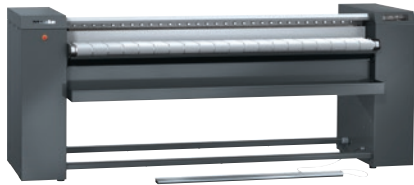

PRI 418 [EL LAM IB RF]

Mangel, elektro

met lamellenbewikkeling, singel invoer en wasterugvoer.

- Capaciteit 104.0 kg/u*, roldiameter 365 mm, werkbreedte 1750 mm
- Uitstekende finish dankzij HPC-mulde
- Moderne besturing – aanraakscherm
- Snel de belangrijkste instellingen kiezen – programma Favorieten
- Uitmuntend mangelen – flexibel gelagerde mulde

EAN: 4002516367765 / Materiaalnummer: 11606880 / Oud Materiaalnummer: 53418106EU

Model en uitvoering	
Model	Wasinvoer aan voorzijde, uitvoer wasgoed aan achterzijde
Tegen muur te plaatsen	•
Serie	Professional
Ommanteling	IJzergrijs
Diameter strijkrol in mm	365
Werkbreedte in mm	1750
Muldemateriaal	Aluminium
Bewikkeling	Lamelveerbewikkeling
Mangeldoek	Aramide naaldviltdoek
Toepassing	
Geschikt voor hotels en restaurants	•
Geschikt voor verpleeg- en verzorgingstehuizen	•
Geschikt voor wasserijen	•
Geschikt voor ziekenhuizen	•
Geschikt voor offshore	•
Capaciteitsgegevens	
Maximale mangelcapaciteit bij 25% restvocht in kg/uur	104,0
Geteste bedrijfsuren	20000
Besturing	
Soort besturing	Touchscreen
Touchscreen (optie)	Touch-Display PRI
Programma-instelling	Instelling vastgelegde programmaparameters
Minimale mangelsnelheid, regelbaar in m/minuut	1,5
Maximale mangelsnelheid, regelbaar in m/minuut	5,4
Instelbare temperatuur	Zonder standen
Standaard elektrische aansluiting	
Verwarmingsoort	Elektrisch
Elektrische aansluiting	3N AC 400V 50-60HZ
Vermogen elektrische verwarming in kW	21,40
Totale aansluitwaarde in kW	22,00
Zekering in A	50
Afmetingen en gewicht	
Buitenmaat, hoogte in mm	1110
Buitenmaat, breedte in mm	2469
Buitenmaat, diepte in mm	1441
Buitenmaat, brutohoogte in mm	1388
Buitenmaat, brutobreedte in mm	2576
Buitenmaat, brutodiepte in mm	1096
Nettogewicht in kg	444
Brutogewicht in kg	521
Maximale vloerbelasting in N/m ²	4356
Emissiewaarden	
Geluidsemissieniveau op werkplek	56 dB(A) re 20 µPa
Warmteafgifte aan ruimte in MJ/uur	12,60
Uitvoering	
Gepatenteerde uitvoertafel EasyFold	•
Verlenging uitvoertafel (optie)	•