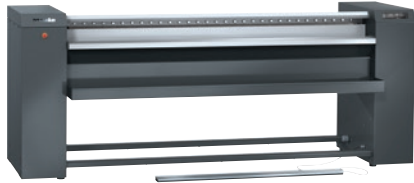

PRI 418 [EL STW RF]

Mangel, elektro

met ultramoderne bediening, staalwolbewikkeling en wasterugvoer.

- Capaciteit ?? kg/u*, roldiameter 365 mm, werkbreedte 1750 mm
- Uitstekende finish dankzij HPC-mulde
- Moderne besturing – aanraakscherm
- Snel de belangrijkste instellingen kiezen – programma Favorieten
- Uitmuntend mangelen – flexibel gelagerde mulde

EAN: 4002516367727 / Materiaalnummer: 11606840 / Oud Materiaalnummer: 53418102EU

Model en uitvoering	
Model	Wasinvoer aan voorzijde, uitvoer wasgoed aan achterzijde
Tegen muur te plaatsen	•
Serie	Professional
Ommanteling	IJzergrijs
Diameter strijkrol in mm	365
Werkbreedte in mm	1750
Muldemateriaal	Aluminium
Bewikkeling	Elastisch staalwol
Mangeldoek	Aramide naaldviltdoek
Toepassing	
Geschikt voor hotels en restaurants	•
Geschikt voor verpleeg- en verzorgingstehuizen	•
Geschikt voor wasserijen	•
Geschikt voor ziekenhuizen	•
Geschikt voor offshore	•
Capaciteitsgegevens	
Maximale mangelcapaciteit bij 25% restvocht in kg/uur	104,0
Geteste bedrijfsuren	20000
Besturing	
Soort besturing	Touchscreen
Touchscreen (optie)	Touch-Display PRI
Programma-instelling	Instelling vastgelegde programmaparameters
Minimale mangelsnelheid, regelbaar in m/minuut	1,5
Maximale mangelsnelheid, regelbaar in m/minuut	5,4
Instelbare temperatuur	Zonder standen
Standaard elektrische aansluiting	
Verwarmingsoort	Elektrisch
Elektrische aansluiting	3N AC 400V 50-60HZ
Vermogen elektrische verwarming in kW	21,40
Totale aansluitwaarde in kW	22,00
Zekering in A	50
Afmetingen en gewicht	
Buitenmaat, hoogte in mm	1110
Buitenmaat, breedte in mm	2469
Buitenmaat, diepte in mm	1441
Buitenmaat, brutohoogte in mm	1388
Buitenmaat, brutobreedte in mm	2576
Buitenmaat, brutodiepte in mm	1096
Nettogewicht in kg	384
Brutogewicht in kg	461
Maximale vloerbelasting in N	3767
Emissiewaarden	
Geluidsemissieniveau op werkplek	56 dB(A) re 20 µPa
Warmteafgifte aan ruimte in MJ/uur	12,60
Uitvoering	
Gepatenteerde uitvoertafel EasyFold	•
Verlenging uitvoertafel (optie)	•