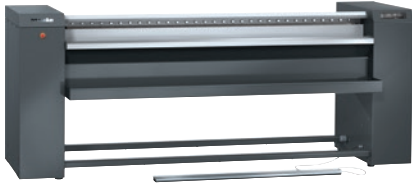

PRI 418 [EL STW RF]

Mangel, elektro

met ultramoderne bediening, staalwolbewikkeling en wasterugvoer.

EAN: 4002516367727 / Materiaalnummer: 11606840 / Oud Materiaalnummer: 53418102EU

HPC-mulde	•
Vingerbeveiliging/beschermlijst	•
Voetpedaal FlexControl	•
Invoertafel	•
Wasafwerpers	•
Wasgoedbak	•
Wasterugvoer	•
Favoriet programma	•
Detectie verkeerde invoer	•
Luchtvering	•
Pauzefunctie	•
Hoge persdruk	•
Melding muldereiniging en waxen	•
Noodschakelaar	•
Onderhoudsset APRI 319 voor de mulde wordt meegeleverd	•
Niet van het apparaat afhankelijke accessoires	•
Aansluitmogelijkheden	
Uitschakeling piekbelasting/energiebeheer (optie)	•
Normen, keur- en kenmerken	
VDE	•
CE	•
WEEE	•
VDE-EMC	•
Bescherming tegen opspattend water IPX0	•
Voldoet aan machinerichtlijn volgens 2006/42/EG	•