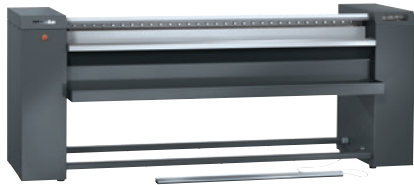

PRI 421 [EL LAM RF]

Mangel, elektro
met lamellenbewikkeling en wasterugvoer.

- Capaciteit 113.0 kg/u*, roldiameter 365 mm, werkbreedte 2040 mm
- Uitstekende finish dankzij HPC-mulde
- Moderne besturing – aanraakscherm
- Snel de belangrijkste instellingen kiezen – programma Favorieten
- Uitmuntend mangelen – flexibel gelagerde mulde

EAN: 4002516366591 / Materiaalnummer: 11606790 / Oud Materiaalnummer: 53421103EU

Model en uitvoering	
Model	Wasinvoer aan voorzijde, uitvoer wasgoed aan achterzijde
Tegen muur te plaatsen	•
Serie	Professional
Ommanteling	IJzergrijs
Diameter strijkrol in mm	365
Werkbreedte in mm	2040
Muldemateriaal	Aluminium
Bewikkeling	Lamelveerbewikkeling
Mangeldoek	Aramide naaldviltdoek
Toepassing	
Geschikt voor hotels en restaurants	•
Geschikt voor verpleeg- en verzorgingstehuizen	•
Geschikt voor wasserijen	•
Geschikt voor ziekenhuizen	•
Geschikt voor offshore	•
Capaciteitsgegevens	
Maximale mangelcapaciteit bij 25% restvocht in kg/uur	113,0
Geteste bedrijfsuren	20000
Besturing	
Soort besturing	Touchscreen
Touchscreen (optie)	Touch-Display PRI
Programma-instelling	Instelling vastgelegde programmaparameters
Minimale mangelsnelheid, regelbaar in m/minuut	1,5
Maximale mangelsnelheid, regelbaar in m/minuut	5,4
Instelbare temperatuur	Zonder standen
Standaard elektrische aansluiting	
Verwarmingsoort	Elektrisch
Elektrische aansluiting	3N AC 400V 50-60HZ
Vermogen elektrische verwarming in kW	22,90
Totale aansluitwaarde in kW	23,50
Zekering in A	50
Afmetingen en gewicht	
Buitenmaat, hoogte in mm	1110
Buitenmaat, breedte in mm	2759
Buitenmaat, diepte in mm	1441
Buitenmaat, brutohoogte in mm	1388
Buitenmaat, brutobreedte in mm	2866
Buitenmaat, brutodiepte in mm	1096
Nettogewicht in kg	413
Brutogewicht in kg	492
Maximale vloerbelasting in N/m ²	4052
Emissiewaarden	
Geluidsemissieniveau op werkplek	56 dB(A) re 20 µPa
Warmteafgifte aan ruimte in MJ/uur	13,70
Uitvoering	
Gepatenteerde uitvoertafel EasyFold	•
Verlenging uitvoertafel (optie)	•