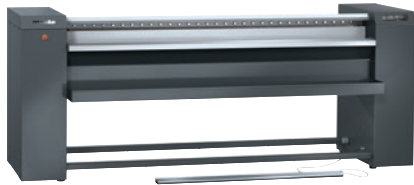

PRI 421 [EL LAM RF]

Mangel, elektro

met lamellenbewikkeling en wasterugvoer.

EAN: 4002516366591 / Materiaalnummer: 11606790 / Oud Materiaalnummer: 53421103EU

HPC-mulde	•
Vingerbeveiliging/beschermlijst	•
Voetpedaal FlexControl	•
Invoertafel	•
Wasafwerpers	•
Wasgoedbak	•
Wasterugvoer	•
Favoriet programma	•
Detectie verkeerde invoer	•
Luchtvering	•
Pauzefunctie	•
Hoge persdruk	•
Melding muldereiniging en waxen	•
Noodschakelaar	•
Onderhoudsset APRI 319 voor de mulde wordt meegeleverd	•
Niet van het apparaat afhankelijke accessoires	•
Aansluitmogelijkheden	
Uitschakeling piekbelasting/energiebeheer (optie)	•
Normen, keur- en kenmerken	
VDE	•
CE	•
WEEE	•
VDE-EMC	•
Bescherming tegen opspattend water IPX0	•
UKCA	•
Voldoet aan machinerichtlijn volgens 2006/42/EG	•