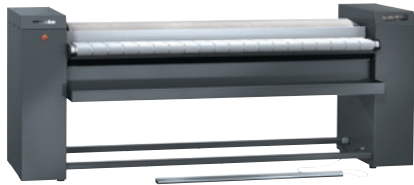

PRI 421 [EL LAM IB]

Mangel, elektro
met lamellenbewikkeling en singelinvoer.

- Capaciteit 113.0 kg/u*, roldiameter 365 mm, werkbreedte 2040 mm
- Uitstekende finish dankzij HPC-mulde
- Moderne besturing – aanraakscherm
- Snel de belangrijkste instellingen kiezen – programma Favorieten
- Uitmuntend mangelen – flexibel gelagerde mulde

EAN: 4002516366584 / Materiaalnummer: 11606780 / Oud Materiaalnummer: 53421104EU

Model en uitvoering	
Model	Wasinvoer aan voorzijde, uitvoer wasgoed aan achterzijde
Serie	Professional
Ommanteling	Ijzergrijs
Diameter strijkrol in mm	365
Werkbreedte in mm	2040
Muldemateriaal	Aluminium
Bewikkeling	Lamelveerbewikkeling
Mangeldoek	Aramide naaldviltdoek
Toepassing	
Geschikt voor hotels en restaurants	•
Geschikt voor verpleeg- en verzorgingstehuizen	•
Geschikt voor wasserijen	•
Geschikt voor ziekenhuizen	•
Geschikt voor offshore	•
Capaciteitsgegevens	
Maximale mangelcapaciteit bij 25% restvocht in kg/uur	113,0
Geteste bedrijfsuren	20000
Besturing	
Soort besturing	Touchscreen
Touchscreen (optie)	Touch-Display PRI
Programma-instelling	Instelling vastgelegde programmaparameters
Minimale mangelsnelheid, regelbaar in m/minuut	1,5
Maximale mangelsnelheid, regelbaar in m/minuut	5,4
Instelbare temperatuur	Zonder standen
Standaard elektrische aansluiting	
Verwarmingsoort	Elektrisch
Elektrische aansluiting	3N AC 400V 50-60HZ
Vermogen elektrische verwarming in kW	22,90
Totale aansluitwaarde in kW	23,50
Zekering in A	50
Afmetingen en gewicht	
Buitenmaat, hoogte in mm	1110
Buitenmaat, breedte in mm	2759
Buitenmaat, diepte in mm	1441
Buitenmaat, brutohoogte in mm	1388
Buitenmaat, brutobreedte in mm	2866
Buitenmaat, brutodiepte in mm	1096
Nettogewicht in kg	422
Brutogewicht in kg	501
Maximale vloerbelasting in N/m ²	4140
Emissiewaarden	
Geluidsemissieniveau op werkplek	56 dB(A) re 20 µPa
Warmteafgifte aan ruimte in MJ/uur	13,70
Uitvoering	
Gepatenteerde uitvoertafel EasyFold	•
Verlenging uitvoertafel (optie)	•
HPC-mulde	•