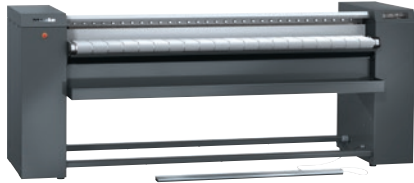

PRI 421 [EL LAM IB RF]

Mangel, elektro

met lamellenbewikkeling, singel invoer en wasterugvoer.

- Capaciteit 113.0 kg/u*, roldiameter 365 mm, werkbreedte 2040 mm
- Uitstekende finish dankzij HPC-mulde
- Moderne besturing – aanraakscherm
- Snel de belangrijkste instellingen kiezen – programma Favorieten
- Uitmuntend mangelen – flexibel gelagerde mulde

EAN: 4002516366577 / Materiaalnummer: 11606770 / Oud Materiaalnummer: 53421105EU

Model en uitvoering	
Model	Wasinvoer aan voorzijde, uitvoer wasgoed aan achterzijde
Tegen muur te plaatsen	•
Serie	Professional
Ommanteling	IJzergrijs
Diameter strijkrol in mm	365
Werkbreedte in mm	2040
Muldemateriaal	Aluminium
Bewikkeling	Lamelveerbewikkeling
Mangeldoek	Aramide naaldviltdoek
Toepassing	
Geschikt voor hotels en restaurants	•
Geschikt voor verpleeg- en verzorgingstehuizen	•
Geschikt voor wasserijen	•
Geschikt voor ziekenhuizen	•
Geschikt voor offshore	•
Capaciteitsgegevens	
Maximale mangelcapaciteit bij 25% restvocht in kg/uur	113,0
Geteste bedrijfsuren	20000
Besturing	
Soort besturing	Touchscreen
Touchscreen (optie)	Touch-Display PRI
Programma-instelling	Instelling vastgelegde programmaparameters
Minimale mangelsnelheid, regelbaar in m/minuut	1,5
Maximale mangelsnelheid, regelbaar in m/minuut	5,4
Instelbare temperatuur	Zonder standen
Standaard elektrische aansluiting	
Verwarmingsoort	Elektrisch
Elektrische aansluiting	3N AC 400V 50-60HZ
Vermogen elektrische verwarming in kW	22,90
Totale aansluitwaarde in kW	23,50
Zekering in A	50
Afmetingen en gewicht	
Buitenmaat, hoogte in mm	1110
Buitenmaat, breedte in mm	2759
Buitenmaat, diepte in mm	1441
Buitenmaat, brutohoogte in mm	1388
Buitenmaat, brutobreedte in mm	2866
Buitenmaat, brutodiepte in mm	1096
Nettogewicht in kg	458
Brutogewicht in kg	537
Maximale vloerbelasting in N/m ²	4493
Emissiewaarden	
Geluidsemissieniveau op werkplek	56 dB(A) re 20 µPa
Warmteafgifte aan ruimte in MJ/uur	13,70
Uitvoering	
Gepatenteerde uitvoertafel EasyFold	•
Verlenging uitvoertafel (optie)	•