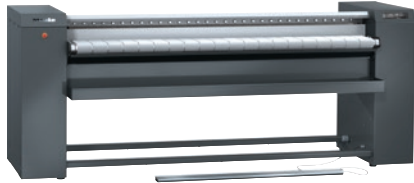

PRI 421 [EL LAM IB RF]

Mangel, elektro

met lamellenbewikkeling, singel invoer en wasterugvoer.

EAN: 4002516366577 / Materiaalnummer: 11606770 / Oud Materiaalnummer: 53421105EU

HPC-mulde	•
Vingerbeveiliging/beschermlijst	•
Voetpedaal FlexControl	•
Invoertafel met singels	•
Wasafwerpers	•
Wasgoedbak	•
Wasterugvoer	•
Favoriet programma	•
Detectie verkeerde invoer	•
Luchtvering	•
Pauzefunctie	•
Hoge persdruk	•
Melding muldereiniging en waxen	•
Noodschakelaar	•
Onderhoudsset APRI 319 voor de mulde wordt meegeleverd	•
Niet van het apparaat afhankelijke accessoires	•
Aansluitmogelijkheden	
Uitschakeling piekbelasting/energiebeheer (optie)	•
Normen, keur- en kenmerken	
VDE	•
CE	•
WEEE	•
VDE-EMC	•
Bescherming tegen opspattend water IPX0	•
UKCA	•
Voldoet aan machinerichtlijn volgens 2006/42/EG	•