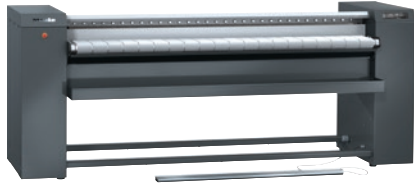

PRI 421 [EL SOM LAM IB RF]

Mangel, elektro

met lamellenbewikkeling, singel invoer en wasterugvoer voor marinegebruik.

- Capaciteit 67.0 kg/h*, roldiameter 365 mm, werkbreedte 2040 mm
- Snelle afkoeling van het textiel – EasyFold-afneemtafel
- Moderne besturing – aanraakscherm
- Snel de belangrijkste instellingen kiezen – programma Favorieten
- Uitmuntend mangelen – flexibel gelagerde mulde

PRI 421 [EL SOM LAM IB RF]

Mangel, elektro

met lamellenbewikkeling, singel invoer en wasterugvoer voor marinegebruik.

EAN: 4002516367635 / Materiaalnummer: 11606190 /
Oud Materiaalnummer: 53421106SOM

Emissiewaarden	
Geluidsemissieniveau op werkplek	56 dB(A) re 20 µPa
Warmteafvoer naar de ruimte in MJ/h	13,70
Uitvoering	
Gepatenteerde uitvoertafel EasyFold	•
Verlenging uitvoertafel (optie)	•
HPC-mulde	•
Automatische vingerbeveiliging/vingerbeveiliging	•
Voetpedaal FlexControl	•
Invoertafel met singels	•
Wasafwerpers	•
Wasgoedbak	•
Wasterugvoer	•
Kap (optie)	•
Favoriet programma	•
Detectie verkeerde invoer	•
Luchtvering	•
Paufunctie	•
Hoge persdruk	•
Melding muldereiniging en waxen	•
Noodschakelaar	•
Onderhoudsset APRI 319 voor de mulde wordt meegeleverd	•
Niet van het apparaat afhankelijke accessoires	•
Efficiëntie en duurzaamheid	
Recyclingpercentage in %	98
Aansluitmogelijkheden	
Piekbelastingsschakelaar / energiebeheer (optie)	•
Normen, keur- en kenmerken	
VDE	•
CE	•
WEEE	•
VDE-EMC	•
Bescherming tegen opspattend water IPX0	•
UKCA	•
Voldoet aan machinerichtlijn volgens 2006/42/EG	•