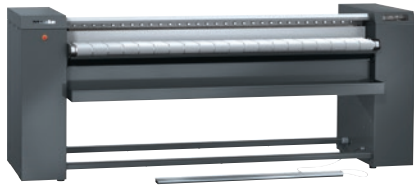

PRI 421 [EL SOM LAM IB RF]

Mangel, elektro

met lamellenbewikkeling, singel invoer en wasterugvoer voor marinegebruik.

- Capaciteit 67.0 kg/h*, roldiameter 365 mm, werkbreedte 2040 mm
- Snelle afkoeling van het textiel – EasyFold-afneemtafel
- Moderne besturing – aanraakscherm
- Snel de belangrijkste instellingen kiezen – programma Favorieten
- Uitmuntend mangelen – flexibel gelagerde mulde

PRI 421 [EL SOM LAM IB RF]

Mangel, elektro

met lamellenbewikkeling, singel invoer en wasterugvoer voor marinegebruik.

EAN: 4002516367635 / Materiaalnummer: 11606190 /
Oud Materiaalnummer: 53421106SOM

Emissiewaarden	
Geluidsemissieniveau op werkplek	56 dB(A) re 20 µPa
Warmteafvoer naar de ruimte in MJ/h	13,70
Uitvoering	
Gepatenteerde uitvoertafel EasyFold	•
Verlenging uitvoertafel (optie)	•
HPC-mulde	•
Automatische vingerbeveiliging/vingerbeveiliging	•
Voetpedaal FlexControl	•
Invoertafel met singels	•
Wasafwerpers	•
Wasgoedbak	•
Wasterugvoer	•
Kap (optie)	•
Favoriet programma	•
Detectie verkeerde invoer	•
Luchtvering	•
Paufunctie	•
Hoge persdruk	•
Melding muldereiniging en waxen	•
Noodschakelaar	•
Onderhoudsset APRI 319 voor de mulde wordt meegeleverd	•
Niet van het apparaat afhankelijke accessoires	•
Efficiëntie en duurzaamheid	
Recyclingpercentage in %	98
Aansluitmogelijkheden	
Piekbelastingsschakelaar / energiebeheer (optie)	•
Normen, keur- en kenmerken	
VDE	•
CE	•
WEEE	•
VDE-EMC	•
Bescherming tegen opspattend water IPX0	•
UKCA	•
Voldoet aan machinerichtlijn volgens 2006/42/EG	•