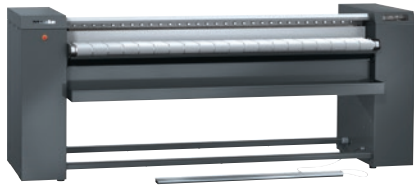

## PRI 421 [EL SOM LAM IB RF]

Mangel, elektro

met lamellenbewikkeling, singel invoer en wasterugvoer voor marinegebruik.

- Capaciteit 67.0 kg/h\*, roldiameter 365 mm, werkbreedte 2040 mm
- Snelle afkoeling van het textiel – EasyFold-afneemtafel
- Moderne besturing – aanraakscherm
- Snel de belangrijkste instellingen kiezen – programma Favorieten
- Uitmuntend mangelen – flexibel gelagerde mulde

EAN: 4002516367628 / Materiaalnummer: 11606180 / Oud Materiaalnummer: 53421108SOM

<b>Model en uitvoering</b>	
Model	Wasinvoer aan voorzijde, uitvoer wasgoed aan achterzijde
Tegen muur te plaatsen	•
Serie	Professional
Ommanteling	Ijzergrijs
Diameter strijkrol in mm	365
Werkbreedte in mm	2040
Muldemateriaal	Aluminium
Bewikkeling	Lamelveerbewikkeling
Mangeldoek	Aramide naaldviltdoek
<b>Toepassing</b>	
Geschikt voor offshore	•
Geschikt voor marine	•
<b>Capaciteitsgegevens</b>	
Maximale mangelcapaciteit bij 25% restvocht in kg/uur	113,0
Maximale mangelcapaciteit bij 50% restvocht in kg/uur	67,0
Geteste bedrijfsuren	20000
<b>Besturing</b>	
Soort besturing	Touchscreen
Touchscreen (optie)	Touch-Display PRI
Programma-instelling	Instelling vastgelegde programmaparameters
Minimale mangelsnelheid, regelbaar in m/ minuut	1,5
Maximale mangelsnelheid, regelbaar in m/ minuut	5,4
Instelbare temperatuur	Zonder standen
<b>Standaard elektrische aansluiting</b>	
Verwarmingsoort	Elektrisch
Elektrische aansluiting	3 AC 400V 50-60HZ
Vermogen elektrische verwarming in kW	22,90
Totale aansluitwaarde in kW	23,50
Zekering in A	50
<b>Afmetingen en gewicht</b>	
Buitenmaat, hoogte in mm	1110
Buitenmaat, breedte in mm	2759
Buitenmaat, diepte in mm	1441
Buitenmaat, brutohoogte in mm	1388
Buitenmaat, brutobreedte in mm	2866
Buitenmaat, brutodiepte in mm	1096
Nettogewicht in kg	458
Brutogewicht in kg	537
Maximale vloerbelasting in N	4493
<b>Emissiewaarden</b>	
Geluidsemissieniveau op werkplek	56 dB(A) re 20 µPa
Warmteafvoer naar de ruimte in MJ/h	13,70
<b>Uitvoering</b>	
Gepatenteerde uitvoertafel EasyFold	•