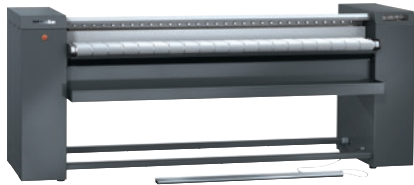

PRI 421 [EL SOM LAM IB RF]

Mangel, elektro

met lamellenbewikkeling, singelvoer en wasterugvoer voor marinegebruik.

EAN: 4002516367628 / Materiaalnummer: 11606180 /
Oud Materiaalnummer: 53421108SOM

Verlenging uitvoertafel (optie)	•
HPC-mulde	•
Automatische vingerbeveiliging/vingerbeveiliging	•
Voetpedaal FlexControl	•
Invoertafel met singels	•
Wasafwerpers	•
Wasgoedbak	•
Wasterugvoer	•
Kap (optie)	•
Favoriet programma	•
Detectie verkeerde invoer	•
Luchtvering	•
Paufunctie	•
Hoge persdruk	•
Melding muldereiniging en waxen	•
Noodschakelaar	•
Onderhoudsset APRI 319 voor de mulde wordt meegeleverd	•
Niet van het apparaat afhankelijke accessoires	•
Efficiëntie en duurzaamheid	
Recyclingpercentage in %	98
Aansluitmogelijkheden	
Piekbelastingsschakelaar / energiebeheer (optie)	•
Normen, keur- en kenmerken	
VDE	•
CE	•
WEEE	•
VDE-EMC	•
Bescherming tegen opspattend water IPX0	•
UKCA	•
Voldoet aan machinerichtlijn volgens 2006/42/EG	•