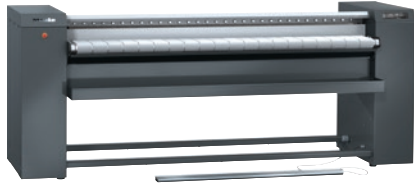

PRI 421 [EL SOM LAM IB RF]

Mangel, elektro

met lamellenbewikkeling, singelvoer en wasterugvoer voor marinegebruik.

EAN: 4002516367611 / Materiaalnummer: 11606170 /
Oud Materiaalnummer: 53421109SOM

Verlenging uitvoertafel (optie)	•
HPC-mulde	•
Automatische vingerbeveiliging/vingerbeveiliging	•
Voetpedaal FlexControl	•
Invoertafel met singels	•
Wasafwerpers	•
Wasgoedbak	•
Wasterugvoer	•
Kap (optie)	•
Favoriet programma	•
Detectie verkeerde invoer	•
Luchtvering	•
Paufunctie	•
Hoge persdruk	•
Melding muldereiniging en waxen	•
Noodschakelaar	•
Onderhoudsset APRI 319 voor de mulde wordt meegeleverd	•
Niet van het apparaat afhankelijke accessoires	•
Efficiëntie en duurzaamheid	
Recyclingpercentage in %	98
Aansluitmogelijkheden	
Piekbelastingsschakelaar / energiebeheer (optie)	•
Normen, keur- en kenmerken	
VDE	•
CE	•
WEEE	•
VDE-EMC	•
Bescherming tegen opspattend water IPX0	•
UKCA	•
Voldoet aan machinerichtlijn volgens 2006/42/EG	•