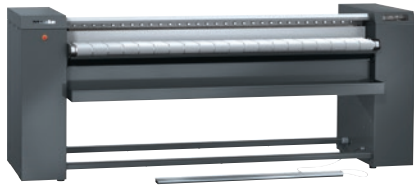

## PRI 421 [EL SOM LAM IB RF]

Mangel, elektro

met lamellenbewikkeling, singel invoer en wasterugvoer voor marinegebruik.

- Capaciteit 67.0 kg/h\*, roldiameter 365 mm, werkbreedte 2040 mm
- Snelle afkoeling van het textiel – EasyFold-afneemtafel
- Moderne besturing – aanraakscherm
- Snel de belangrijkste instellingen kiezen – programma Favorieten
- Uitmuntend mangelen – flexibel gelagerde mulde

EAN: 4002516367611 / Materiaalnummer: 11606170 / Oud Materiaalnummer: 53421109SOM

<b>Model en uitvoering</b>	
Model	Wasinvoer aan voorzijde, uitvoer wasgoed aan achterzijde
Tegen muur te plaatsen	•
Serie	Professional
Ommanteling	Ijzergrijs
Diameter strijkrol in mm	365
Werkbreedte in mm	2040
Muldemateriaal	Aluminium
Bewikkeling	Lamelveerbewikkeling
Mangeldoek	Aramide naaldviltdoek
<b>Toepassing</b>	
Geschikt voor offshore	•
Geschikt voor marine	•
<b>Capaciteitsgegevens</b>	
Maximale mangelcapaciteit bij 25% restvocht in kg/uur	113,0
Maximale mangelcapaciteit bij 50% restvocht in kg/uur	67,0
Geteste bedrijfsuren	20000
<b>Besturing</b>	
Soort besturing	Touchscreen
Touchscreen (optie)	Touch-Display PRI
Programma-instelling	Instelling vastgelegde programmaparameters
Minimale mangelsnelheid, regelbaar in m/minuut	1,5
Maximale mangelsnelheid, regelbaar in m/minuut	5,4
Instelbare temperatuur	Zonder standen
<b>Standaard elektrische aansluiting</b>	
Verwarmingsoort	Elektrisch
Elektrische aansluiting	3N AC 400V 50-60HZ
Vermogen elektrische verwarming in kW	22,90
Totale aansluitwaarde in kW	23,50
Zekering in A	50
<b>Afmetingen en gewicht</b>	
Buitenmaat, hoogte in mm	1110
Buitenmaat, breedte in mm	2759
Buitenmaat, diepte in mm	1441
Buitenmaat, brutohoogte in mm	1388
Buitenmaat, brutobreedte in mm	2866
Buitenmaat, brutodiepte in mm	1096
Nettogewicht in kg	458
Brutogewicht in kg	537
Maximale vloerbelasting in N	4493
<b>Emissiewaarden</b>	
Geluidsemissieniveau op werkplek	56 dB(A) re 20 µPa
Warmteafvoer naar de ruimte in MJ/h	13,70
<b>Uitvoering</b>	
Gepatenteerde uitvoertafel EasyFold	•