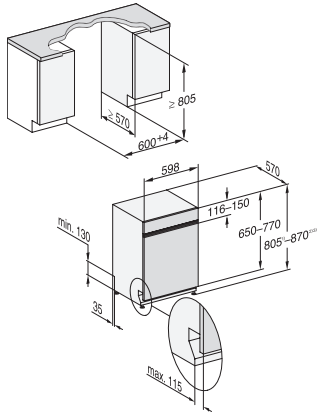

Nishoogte minimaal in mm

805

Nishoogte maximaal in mm

870

Nisdiepte in mm

570

Breedte in mm

598

Hoogte in mm

805

Diepte in mm

570

Diepte bij geopende deur in cm

116,5

Nettogewicht in kg

43,7

in bewezen Miele kwaliteit tegen een voordelige instapprijs.

G7000, integrated dishwasher, 60cm (installation drawing)