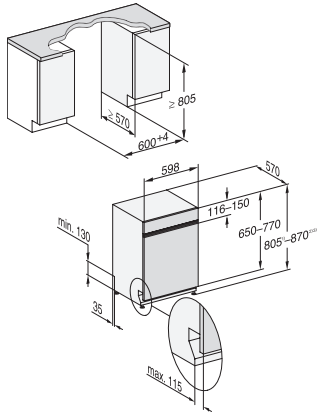

G 5022 i Selection
Integreerbare vaatwasser
in bewezen Miele kwaliteit tegen een voordelige instapprijs.

G7000, integrated dishwasher, 60cm (installation drawing)