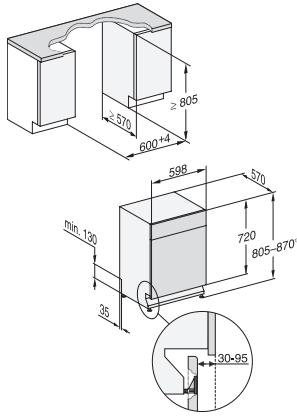

G 5022 U Selection
Onderbouwvaatwasser
in bewezen Miele kwaliteit tegen een voordelige instapprijs.

EAN: 4002516360445 / Materiaalnummer: 11586380 /
Oud Materiaalnummer: 21502227MER

Nisbreedte maximaal in mm	600
Nishoogte minimaal in mm	805
Nishoogte maximaal in mm	870
Nisdiepte in mm	570
Breedte in mm	598
Hoogte in mm	805
Diepte in mm	570
Diepte bij geopende deur in cm	116,5
Nettogewicht in kg	44,0
Totale aansluitwaarde in kW	2,00
Spanning in V	230
Zekering in A	10
Aantal fasen	1
Elektrische frequentie standaard	50
Lengte watertoevoerslang in cm	1,50
Lengte waterafvoerslang in cm	1,50
Lengte van de elektriciteitskabel in m	1,70

G7000, built under, dishwasher, 60cm (installation drawing)