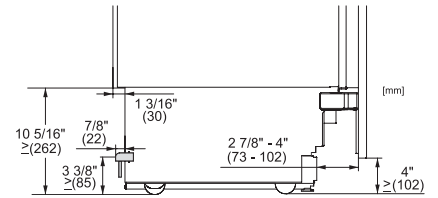

F 2672 Vi
MasterCool-diepvrieskast
voor topdesign en -techniek in groot formaat.