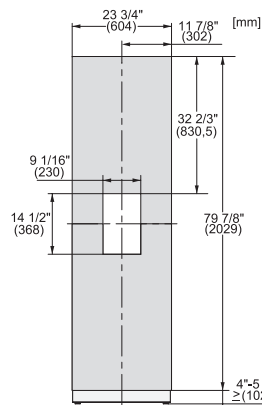

F 2672 Vi
MasterCool-diepvrieskast
voor topdesign en -techniek in groot formaat.

EAN: 4002516323341 / Materiaalnummer: 11504080 /
Oud Materiaalnummer: 37267201EU1

| | |
|---|---------|
| Hoogte in mm | 2127 |
| Diepte in mm | 610 |
| Gewicht in kg | 146,7 |
| Max. gewicht frontpaneel koelzone in kg | 70 |
| Klimaatklasse | SN-T |
| 4-sterren-diepvrieszone in liters | 304 |
| Bewaartijd bij storing in uren | 8 |
| Diepvriescapaciteit in kg/24 uur | 18,00 |
| Geluidsemisieklassse (A-D) | D |
| Geluidsemisies in dB(A) re 1 pW | 42 |
| Energieverbruik in milliampère (mA) | 3000 |
| Spanning in V | 220-240 |
| Zekering in A | 10 |
| Aantal fasen | 1 |
| Frequentie in Hz | 50-60 |
| Lengte van de elektriciteitskabel in m | 3,0 |
| Verlichting vervangen | Service |

F 2672 Vi
MasterCool-diepvrieskast
voor topdesign en -techniek in groot formaat.

Side-by-side, MasterCool, without partition wall, with heating mat (Sketch) (with footnote)

F2672Vi, F2662Vi, F2671Vi, F2661Vi, installation, MasterCool (installation drawings)

Sideview, MasterCool, Sketch

Side-by-Side, MasterCool, footnote, installation drawings

KFP2445ed/cs, KFP2444ed/cs, Front panel, Front dimensions, MasterCool, installation drawings

F2672Vi, F2672SF, F2662Vi, F2671Vi, F2671SF, F2661Vi, MasterCool, installation, installation drawings

Opening angle 90°/115°, right side stop, MasterCool (Sketch) with footnote