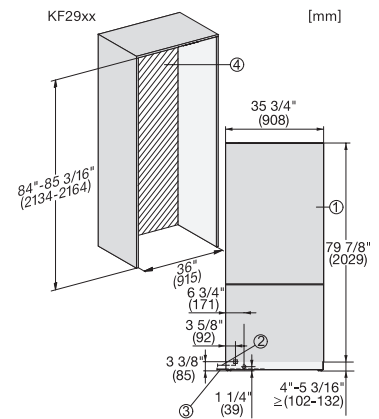

KF2901Vi/SF, KF2911Vi/SF, KF2801Vi/SF, KF2811Vi/SF, KF2981Vi/SF, sideview, MasterCool, installation drawings

KF2902Vi/SF, KF2912Vi/SF, KF2982Vi/SF, KF2901Vi/SF, KF2911Vi/SF, KF2981Vi/SF, installation, MasterCool