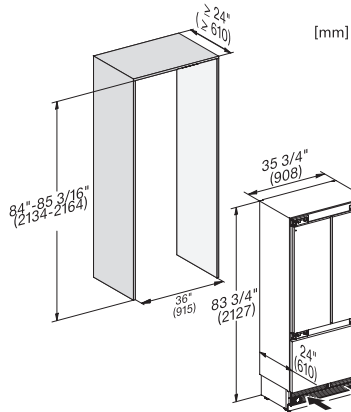

KF2982Vi, KF2981Vi, installation, MasterCool, installation drawings