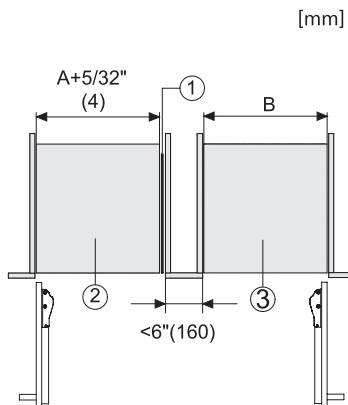

Side-by-Side, MasterCool, footnote, installation drawings