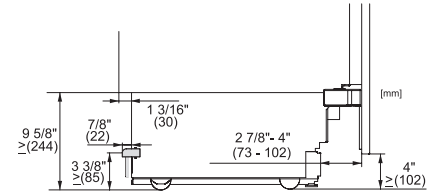

KF 2982 Vi
MasterCool FrenchDoor
voor topdesign en -techniek in groot formaat.