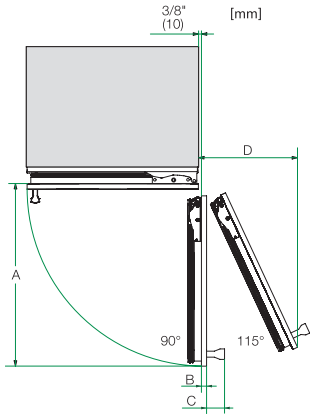

KF 2902 Vi
MasterCool koel-diepvriescombinatie
voor topdesign en -techniek in groot formaat.

EAN: 4002516323259 / Materiaalnummer: 11503860 /
Oud Materiaalnummer: 38290201EU1

Optisch deuralarm	•
Optisch temperatuuralarm	•
Technische gegevens	
Nisbreedte in mm min.	914
Nisbreedte in mm max.	918
Nishoogte in mm min.	2134
Nishoogte in mm max.	2164
Nisdiepte in mm	629
Breedte in mm	908
Hoogte in mm	2127
Diepte in mm	610
Gewicht in kg	196,4
Bevestiging	Vaste deur
Max. gewicht frontpaneel koelzone in kg	40
Max. gewicht frontpaneel diepvrieszone in kg	10
Klimaatklasse	SN-T
Koelzone in liters	389
waarvan PerfectFresh-zone in l	34
4-sterren-diepvrieszone in liters	166
Totale netto-inhoud in liters	555
Bewaartijd bij storing in uren	13
Diepvriescapaciteit in kg/24 uur	14,00
Geluidsemissieklasse (A-D)	D
Geluidsemissies in dB(A) re 1 pW	42
Energieverbruik in milliampère (mA)	3000
Spanning in V	220-240
Zekering in A	10
Aantal fasen	1
Frequentie in Hz	50-60
Lengte van de elektriciteitskabel in m	3,0
Verlichting vervangen	Service
Meegeleverde accessoires	
Active AirClean-filter	•
Beschikbare displaytalen	
Beschikbare displaytalen via MultiLingua	bahasa malaysia, dansk, deutsch, eesti, english, english (AU), english (CA), english (GB), english (US), español, français, français (CA), français (FR), hrvatski, italiano, latviesu, lietuviu, magyar, nederlands, norsk, polski, portuguese, русский, română, slovenčina, slovenščina, srpski, suomi, svenska, türkçe, українська, čeština, ελληνικά,

KF 2902 Vi
MasterCool koel-diepvriescombinatie
voor topdesign en -techniek in groot formaat.

Opening angle 90°/115°, right side stop, MasterCool (Sketch) *footnote

Side-by-side, MasterCool, without partition wall, with heating mat (Sketch) (with footnote)