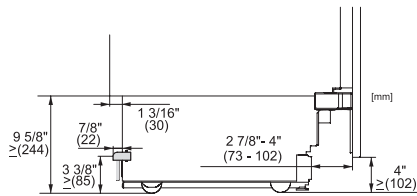

KF 2902 Vi
MasterCool koel-diepvriescombinatie
voor topdesign en -techniek in groot formaat.