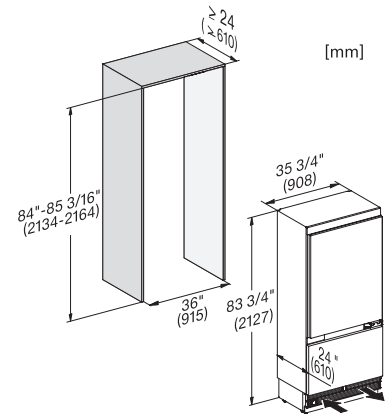

KF 2902 Vi
MasterCool koel-diepvriescombinatie
voor topdesign en -techniek in groot formaat.

EAN: 4002516323259 / Materiaalnummer: 11503860 /
Oud Materiaalnummer: 38290201EU1

Optisch deuralarm	•
Optisch temperatuuralarm	•
Technische gegevens	
Nisbreedte in mm min.	914
Nisbreedte in mm max.	918
Nishoogte in mm min.	2134
Nishoogte in mm max.	2164
Nisdiepte in mm	629
Breedte in mm	908
Hoogte in mm	2127
Diepte in mm	610
Gewicht in kg	196,4
Bevestiging	Vaste deur
Max. gewicht frontpaneel koelzone in kg	40
Max. gewicht frontpaneel diepvrieszone in kg	10
Klimaatklasse	SN-T
Koelzone in liters	389
waarvan PerfectFresh-zone in l	34
4-sterren-diepvrieszone in liters	166
Totale netto-inhoud in liters	555
Bewaartijd bij storing in uren	13
Diepvriescapaciteit in kg/24 uur	14,00
Geluidsemissieklasse (A-D)	D
Geluidsemissies in dB(A) re 1 pW	42
Energieverbruik in milliampère (mA)	3000
Spanning in V	220-240
Zekering in A	10
Aantal fasen	1
Frequentie in Hz	50-60
Lengte van de elektriciteitskabel in m	3,0
Verlichting vervangen	Service
Meegeleverde accessoires	
Active AirClean-filter	•
Beschikbare displaytalen	
Beschikbare displaytalen via MultiLingua	bahasa malaysia, dansk, deutsch, eesti, english, english (AU), english (CA), english (GB), english (US), español, français, français (CA), français (FR), hrvatski, italiano, latviesu, lietuviu, magyar, nederlands, norsk, polski, portuguese, русский, română, slovenčina, slovenščina, srpski, suomi, svenska, türkçe, українська, čeština, ελληνικά,

KF 2902 Vi
MasterCool koel-diepvriescombinatie
voor topdesign en -techniek in groot formaat.

Opening angle 90°/115°, right side stop, MasterCool (Sketch) *footnote

Side-by-side, MasterCool, without partition wall, with heating mat (Sketch) (with footnote)