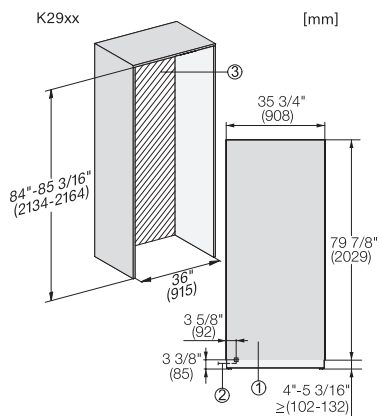

Sideview, MasterCool, Sketch

K2902Vi, K2902SF, K2912Vi, K2912SF, installation, MasterCool, *footnote, installation drawings