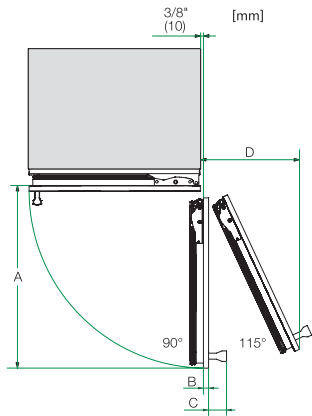

K 2902 Vi
MasterCool-koelkast
voor topdesign en -techniek in groot formaat.

EAN: 4002516323211 / Materiaalnummer: 11503740 /
Oud Materiaalnummer: 36290201EU1

Nisdiepte in mm	629
Breedte in mm	908
Hoogte in mm	2127
Diepte in mm	610
Gewicht in kg	171,0
Bevestiging	Vaste deur
Max. gewicht frontpaneel koelzone in kg	48
Klimaatklasse	SN-T
Koelzone in liters	579
waarvan PerfectFresh-zone in l	85
4-sterren-diepvrieszone in liters	0
Totale netto-inhoud in liters	579
Bewaartijd bij storing in uren	0
Geluidsemissieklasse (A-D)	C
Geluidsemissies in dB(A) re 1 pW	40
Energieverbruik in milliampère (mA)	3000
Spanning in V	220-240
Zekering in A	10
Aantal fasen	1
Frequentie in Hz	50-60
Lengte van de elektriciteitskabel in m	3,0
Verlichting vervangen	Service

K 2902 Vi
MasterCool-koelkast
voor topdesign en -techniek in groot formaat.

Opening angel 90°/115°, right side stop, MasterCool (Sketch) *footnote

Side-by-side, MasterCool, without partition wall, with heating mat (Sketch) (with footnote)