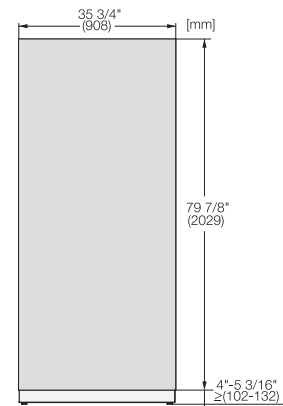

K 2902 Vi
MasterCool-koelkast
voor topdesign en -techniek in groot formaat.

EAN: 4002516323211 / Materiaalnummer: 11503740 /
Oud Materiaalnummer: 36290201EU1

Nisdiepte in mm	629
Breedte in mm	908
Hoogte in mm	2127
Diepte in mm	610
Gewicht in kg	171,0
Bevestiging	Vaste deur
Max. gewicht frontpaneel koelzone in kg	48
Klimaatklasse	SN-T
Koelzone in liters	579
waarvan PerfectFresh-zone in l	85
4-sterren-diepvrieszone in liters	0
Totale netto-inhoud in liters	579
Bewaartijd bij storing in uren	0
Geluidsemissieklasse (A-D)	C
Geluidsemissies in dB(A) re 1 pW	40
Energieverbruik in milliampère (mA)	3000
Spanning in V	220-240
Zekering in A	10
Aantal fasen	1
Frequentie in Hz	50-60
Lengte van de elektriciteitskabel in m	3,0
Verlichting vervangen	Service

K 2902 Vi
MasterCool-koelkast
voor topdesign en -techniek in groot formaat.

Opening angel 90°/115°, right side stop, MasterCool (Sketch) *footnote

Side-by-side, MasterCool, without partition wall, with heating mat (Sketch) (with footnote)

K2902Vi, K2912Vi, F2902Vi, F2912Vi, K2901Vi, K2911Vi, F2901Vi, F2911Vi, inner space, MasterCool, installation drawings

Sideview, MasterCool, Sketch

Side-by-Side, MasterCool, footnote, installation drawings