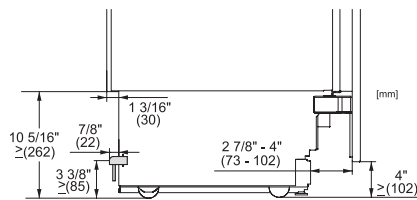

K 2902 Vi
MasterCool-koelkast
voor topdesign en -techniek in groot formaat.

EAN: 4002516323211 / Materiaalnummer: 11503740 /
Oud Materiaalnummer: 36290201EU1

Nisdiepte in mm	629
Breedte in mm	908
Hoogte in mm	2127
Diepte in mm	610
Gewicht in kg	171,0
Bevestiging	Vaste deur
Max. gewicht frontpaneel koelzone in kg	48
Klimaatklasse	SN-T
Koelzone in liters	579
waarvan PerfectFresh-zone in l	85
4-sterren-diepvrieszone in liters	0
Totale netto-inhoud in liters	579
Bewaartijd bij storing in uren	0
Geluidsemissieklasse (A-D)	C
Geluidsemissies in dB(A) re 1 pW	40
Energieverbruik in milliampère (mA)	3000
Spanning in V	220-240
Zekering in A	10
Aantal fasen	1
Frequentie in Hz	50-60
Lengte van de elektriciteitskabel in m	3,0
Verlichting vervangen	Service

K 2902 Vi
MasterCool-koelkast
voor topdesign en -techniek in groot formaat.

Opening angel 90°/115°, right side stop, MasterCool (Sketch) *footnote

Side-by-side, MasterCool, without partition wall, with heating mat (Sketch) (with footnote)

K2902Vi, K2912Vi, F2902Vi, F2912Vi, K2901Vi, K2911Vi, F2901Vi, F2911Vi, inner space, MasterCool, installation drawings

Sideview, MasterCool, Sketch

Side-by-Side, MasterCool, footnote, installation drawings