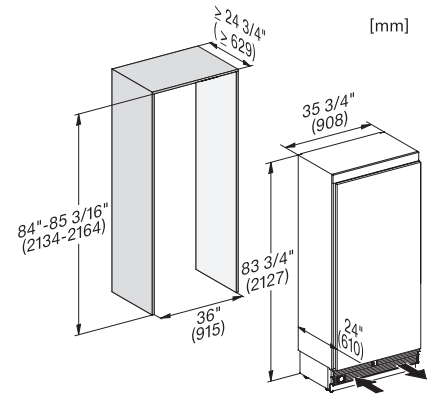

K 2902 Vi
MasterCool-koelkast
voor topdesign en -techniek in groot formaat.

EAN: 4002516323211 / Materiaalnummer: 11503740 /
Oud Materiaalnummer: 36290201EU1

Nisdiepte in mm	629
Breedte in mm	908
Hoogte in mm	2127
Diepte in mm	610
Gewicht in kg	171,0
Bevestiging	Vaste deur
Max. gewicht frontpaneel koelzone in kg	48
Klimaatklasse	SN-T
Koelzone in liters	579
waarvan PerfectFresh-zone in l	85
4-sterren-diepvrieszone in liters	0
Totale netto-inhoud in liters	579
Bewaartijd bij storing in uren	0
Geluidsemissieklasse (A-D)	C
Geluidsemissies in dB(A) re 1 pW	40
Energieverbruik in milliampère (mA)	3000
Spanning in V	220-240
Zekering in A	10
Aantal fasen	1
Frequentie in Hz	50-60
Lengte van de elektriciteitskabel in m	3,0
Verlichting vervangen	Service

K 2902 Vi
MasterCool-koelkast
voor topdesign en -techniek in groot formaat.

Opening angel 90°/115°, right side stop, MasterCool (Sketch) *footnote

Side-by-side, MasterCool, without partition wall, with heating mat (Sketch) (with footnote)