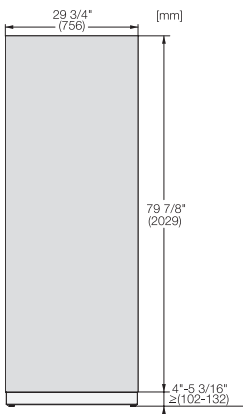

K 2802 Vi
MasterCool-koelkast
voor topdesign en -techniek in groot formaat.

EAN: 4002516321996 / Materiaalnummer: 11503720 /
Oud Materiaalnummer: 36280201EU1

Nishoogte in mm max.	2164
Nisdiepte in mm	629
Breedte in mm	756
Hoogte in mm	2127
Diepte in mm	610
Gewicht in kg	155,5
Bevestiging	Vaste deur
Max. gewicht frontpaneel koelzone in kg	27
Klimaatklasse	SN-T
Koelzone in liters	467
waarvan PerfectFresh-zone in l	69
4-sterren-diepvrieszone in liters	0
Totale netto-inhoud in liters	467
Bewaartijd bij storing in uren	0
Geluidsemissieklasse (A-D)	C
Geluidsemissies in dB(A) re 1 pW	40
Energieverbruik in milliampère (mA)	3000
Spanning in V	220-240
Zekering in A	10
Aantal fasen	1
Frequentie in Hz	50-60
Lengte van de elektriciteitskabel in m	3,0
Verlichting vervangen	Service

K 2802 Vi
MasterCool-koelkast
voor topdesign en -techniek in groot formaat.

Opening angle $90^\circ/115^\circ$, right side stop, MasterCool (Sketch) *footnote

Side-by-side, MasterCool, without partition wall, with heating mat (Sketch) (with footnote)

K2801Vi, K2811Vi, K2802Vi, K2812Vi, inner space, MasterCool, installation drawings

KFP3005ed/cs, KFP3004ed/cs, Front panel, Front dimensions, MasterCool II, installation drawings

Sideview, MasterCool, Sketch

Example for dimensioning Side-by-side-Combination MasterCool (Sketch) (*footnote) (only for EUROPE)

Side-by-Side, MasterCool, footnote, installation drawings

K2801Vi, K2811Vi, K2801SF, K2811SF, installation, MasterCool, *footnote, installation drawings