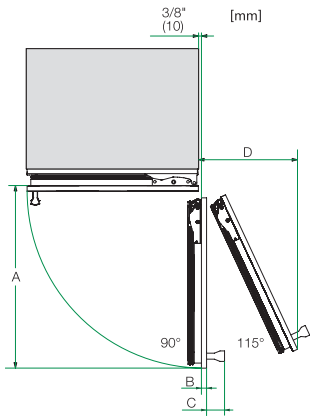

K 2802 Vi
MasterCool-koelkast
voor topdesign en -techniek in groot formaat.

EAN: 4002516321996 / Materiaalnummer: 11503720 /
Oud Materiaalnummer: 36280201EU1

Nishoogte in mm max.	2164
Nisdiepte in mm	629
Breedte in mm	756
Hoogte in mm	2127
Diepte in mm	610
Gewicht in kg	155,5
Bevestiging	Vaste deur
Max. gewicht frontpaneel koelzone in kg	27
Klimaatklasse	SN-T
Koelzone in liters	467
waarvan PerfectFresh-zone in l	69
4-sterren-diepvrieszone in liters	0
Totale netto-inhoud in liters	467
Bewaartijd bij storing in uren	0
Geluidsemissieklasse (A-D)	C
Geluidsemissies in dB(A) re 1 pW	40
Energieverbruik in milliampère (mA)	3000
Spanning in V	220-240
Zekering in A	10
Aantal fasen	1
Frequentie in Hz	50-60
Lengte van de elektriciteitskabel in m	3,0
Verlichting vervangen	Service

K 2802 Vi
MasterCool-koelkast
voor topdesign en -techniek in groot formaat.

Opening angle $90^\circ/115^\circ$, right side stop, MasterCool (Sketch) *footnote

Side-by-side, MasterCool, without partition wall, with heating mat (Sketch) (with footnote)