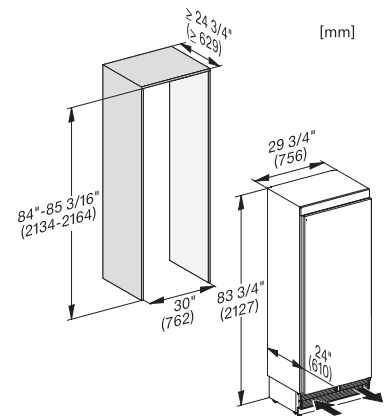

K 2802 Vi
MasterCool-koelkast
voor topdesign en -techniek in groot formaat.

EAN: 4002516321996 / Materiaalnummer: 11503720 /
Oud Materiaalnummer: 36280201EU1

Nishoogte in mm max.	2164
Nisdiepte in mm	629
Breedte in mm	756
Hoogte in mm	2127
Diepte in mm	610
Gewicht in kg	155,5
Bevestiging	Vaste deur
Max. gewicht frontpaneel koelzone in kg	27
Klimaatklasse	SN-T
Koelzone in liters	467
waarvan PerfectFresh-zone in l	69
4-sterren-diepvrieszone in liters	0
Totale netto-inhoud in liters	467
Bewaartijd bij storing in uren	0
Geluidsemissieklasse (A-D)	C
Geluidsemissies in dB(A) re 1 pW	40
Energieverbruik in milliampère (mA)	3000
Spanning in V	220-240
Zekering in A	10
Aantal fasen	1
Frequentie in Hz	50-60
Lengte van de elektriciteitskabel in m	3,0
Verlichting vervangen	Service

K 2802 Vi
MasterCool-koelkast
voor topdesign en -techniek in groot formaat.

Opening angle $90^\circ/115^\circ$, right side stop, MasterCool (Sketch) *footnote

Side-by-side, MasterCool, without partition wall, with heating mat (Sketch) (with footnote)