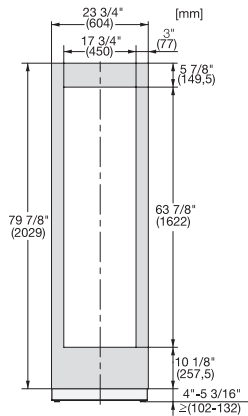

KFP 2455 ed/cs

Roestvrijstalen front

voor een mooie integratie van MasterCool-wijnklimaatkasten in uw keuken.

EAN: 4002516324638 / Materiaalnummer: 11499630 /
Oud Materiaalnummer: 38996094EU1

- voor 60 cm brede wijnklimaatkasten

KFP 2455 ed/cs

Roestvrijstalen front

voor een mooie integratie van MasterCool-wijnklimaatkasten in uw keuken.

KFP2455ed/cs, KFP2454ed/cs, front panel, front dimensions, MasterCool, installation drawings