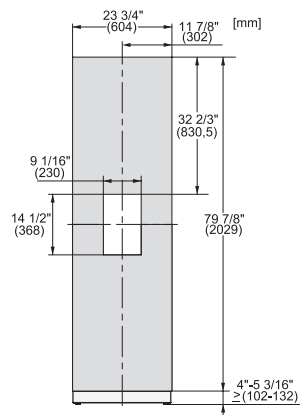

KFP 2445 ed/cs

Roestvrijstalen front

voor een mooie integratie van MasterCool-diepvriezers in uw keuken.

EAN: 4002516324621 / Materiaalnummer: 11499620 /  
Oud Materiaalnummer: 38996093EU1

- voor 61 cm brede diepvriezers met ijs/wateruitgifte in de deur

KFP 2445 ed/cs

Roestvrijstalen front

voor een mooie integratie van MasterCool-diepvriezers in uw keuken.

KFP2445ed/cs, KFP2444ed/cs, Front panel, Front dimensions, MasterCool, installation drawings