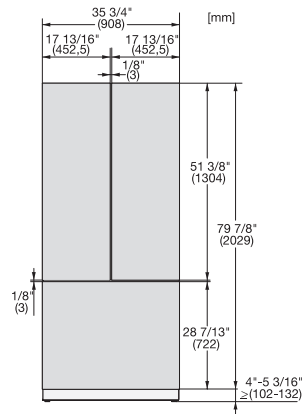

KFP 3635 ed/cs

Roestvrijstalen front

voor een mooie integratie van de MasterCool FrenchDoor in uw keuken.

EAN: 4002516324522 / Materiaalnummer: 11499420 /
Oud Materiaalnummer: 38996091EU1

- voor de linker- en rechterdeur van de KF 2981 Vi en KF 2982 Vi

KFP 3635 ed/cs

Roestvrijstalen front

voor een mooie integratie van de MasterCool FrenchDoor in uw keuken.

KFP3635ed/cs, KFP3634ed/cs R, KFP3634ed/cs L, KFP3634ed/cs, Front panel, Front dimensions, MasterCool, sketch