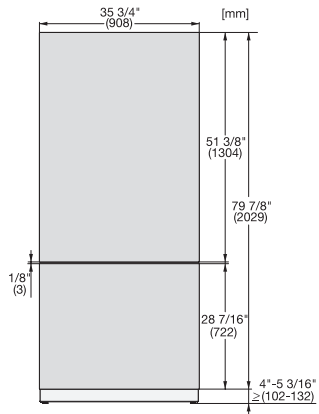

KFP 3625 ed/cs

Roestvrijstalen front

voor de integratie van MasterCool-koelkasten en -diepvriezers in uw keuken.

EAN: 4002516324607 / Materiaalnummer: 11499150 /
Oud Materiaalnummer: 38996089EU1

- voor de onderste deur van 90 cm
brede brede koel-vriescombinaties

KFP 3625 ed/cs

Roestvrijstalen front

voor de integratie van MasterCool-koelkasten en -diepvriezers in uw keuken.

KFP3615ed/cs, KFP3625ed/cs, KFP3614ed/cs,
KFP3624ed/cs Front panel, Front dimensions, MasterCool,
installation drawings