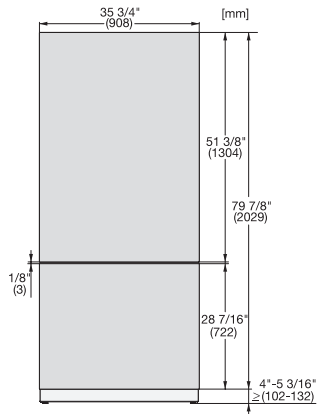

KFP 3615 ed/cs

Roestvrijstalen front

voor de integratie van MasterCool-koelkasten en -diepvriezers in uw keuken.

EAN: 4002516324591 / Materiaalnummer: 11499140 /
Oud Materiaalnummer: 38996088EU1

- voor de bovenste deur van 90 cm brede koel-vriescombinaties

KFP 3615 ed/cs

Roestvrijstalen front

voor de integratie van MasterCool-koelkasten en -diepvriezers in uw keuken.

KFP3615ed/cs, KFP3625ed/cs, KFP3614ed/cs,
KFP3624ed/cs Front panel, Front dimensions, MasterCool,
installation drawings