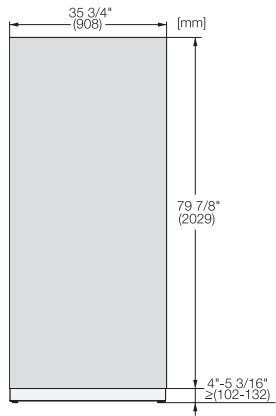

KFP 3605 ed/cs

Roestvrijstalen front

voor de integratie van MasterCool-koelkasten en -diepvriezers in uw keuken.

EAN: 4002516324560 / Materiaalnummer: 11499100 /
Oud Materiaalnummer: 38996085EU1

- voor 90 cm brede koelkasten en diepvriezers

KFP 3605 ed/cs

Roestvrijstalen front

voor de integratie van MasterCool-koelkasten en -diepvriezers in uw keuken.

KFP3605ed/cs, KFP3604ed/cs, Front panel, Front dimensions, MasterCool, installation drawings