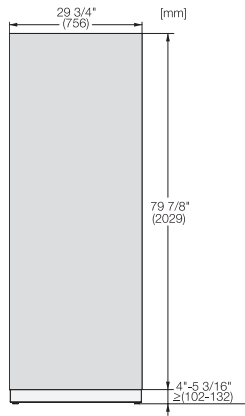

KFP 3005 ed/cs
Roestvrijstalen front
voor de integratie van MasterCool-koelkasten en -diepvriezers in uw keuken.

EAN: 4002516324553 / Materiaalnummer: 11499080 /
Oud Materiaalnummer: 38996084EU1

- Voor 75 cm brede inbouwkoel- of diepvrieskasten

KFP 3005 ed/cs

Roestvrijstalen front

voor de integratie van MasterCool-koelkasten en -diepvriezers in uw keuken.

KFP3005ed/cs, KFP3004ed/cs, Front panel, Front dimensions, MasterCool II, installation drawings