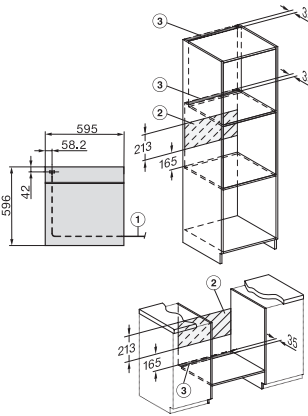

H 7365 BP

Oven

in een elegant, zwart design met bratometer en pyrolyse.

H 7365 BP

Oven

in een elegant, zwart design met bratometer en pyrolyse.

H226x-1B/BP/E/EP/IP, H2760B/BP, H28x0B/BP, H7x6xB/BP/BPX installation drawings

H226x-1B/BP/E/EP/IP, H2760B/BP, H28x0B/BP, H7x6xB/BP/BPX, installation drawings, GB, AUS

H2760B/BP, H28x0B/BP, H7x6xB/BP/BPX, DGC7351, DGC7151, installation drawings

H226x-1B/BP/E/EP/IP, H2760B/BP, H28x0B/BP, H7x6xB/BP/BPX, installation drawings