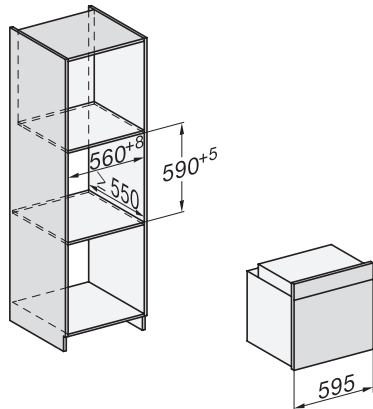

H226x-1B/BP/E/EP/IP, H2760B/BP, H28x0B/BP, H7x6xB/BP/BPX, installation drawings