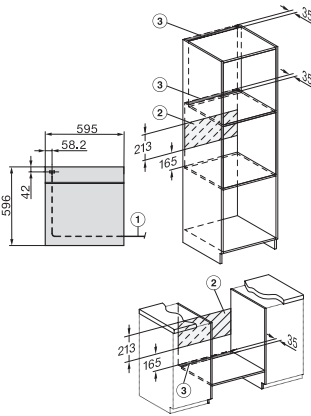

H 7165 BP

Oven

in een elegant, zwart design met connectiviteit en pyrolyse.

H 7165 BP

Oven

in een elegant, zwart design met connectiviteit en pyrolyse.

installation H7000 XL, installation drawing

installation H7000 XL, installation drawing, GB, AU

side view H7000 XL, installation drawings

built-in H7000 XL, installation drawing

H226x-1B/BP/E/EP/I/IP, H2x6xB/BP, H7x6xB/BP/BPX, installation drawings

H226x-1B/BP/E/EP/I/IP, H2760B/BP, H28x0B/BP, H7x40BM/BMX, H7x6xB/BP/BPX, installation drawings