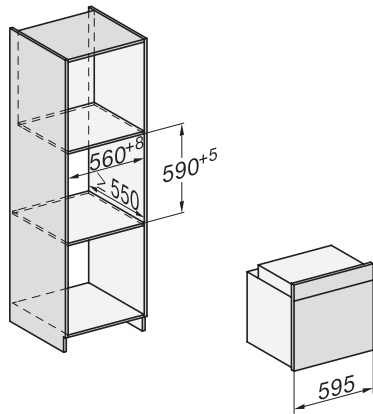

H 7165 BP

Oven

in een elegant, zwart design met connectiviteit en pyrolyse.

H 7165 BP

Oven

in een elegant, zwart design met connectiviteit en pyrolyse.

installation H7000 XL, installation drawing

installation H7000 XL, installation drawing, GB, AU

side view H7000 XL, installation drawings

built-in H7000 XL, installation drawing

H226x-1B/BP/E/EP/I/IP, H2x6xB/BP, H7x6xB/BP/BPX, installation drawings

H226x-1B/BP/E/EP/I/IP, H2760B/BP, H28x0B/BP, H7x40BM/BMX, H7x6xB/BP/BPX, installation drawings