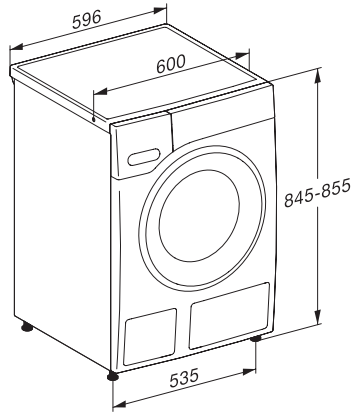

WWG760 WPS TDos&9kg

W1 wasmachine voorlader:

Met warmwateraansluiting, TwinDos en Miele@home voor bijzonder zuinig wassen.

W1 drawing, facia 5 degree, measures in mm

W1 drawing, facia 5 degree, measures in mm