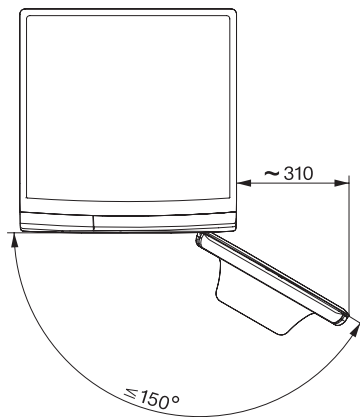

WWG760 WPS TDos&9kg

W1 wasmachine voorlader:

Met warmwateraansluiting, TwinDos en Miele@home voor bijzonder zuinig wassen.

W1 drawing, facia 5 degree, measures in mm

W1 drawing, facia 5 degree, measures in mm

W1 drawing, facia 5 degree, measures in mm

W1 drawing, facia 5 degree, measures in mm