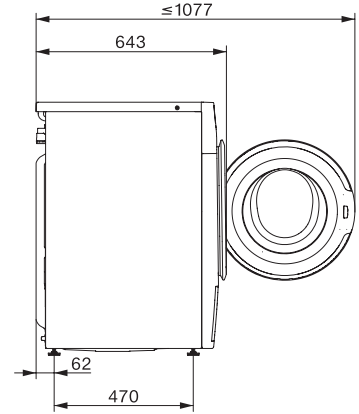

WWG760 WPS TDos&9kg

W1 wasmachine voorlader:

Met warmwateraansluiting, TwinDos en Miele@home voor bijzonder zuinig wassen.

W1 drawing, facia 5 degree, measures in mm

W1 drawing, facia 5 degree, measures in mm

W1 drawing, facia 5 degree, measures in mm

W1 drawing, facia 5 degree, measures in mm