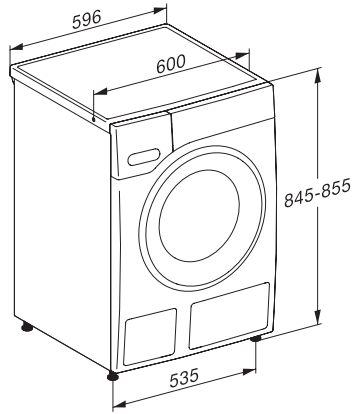

WSG363 WCS PWash&9kg

W1 wasmachine voorlader:

Met QuickPowerWash en SingleWash snel naar het beste wasresultaat.

W1 drawing, facia 5 degree, measures in mm

W1 drawing, facia 5 degree, measures in mm

W1 drawing, facia 5 degree, measures in mm