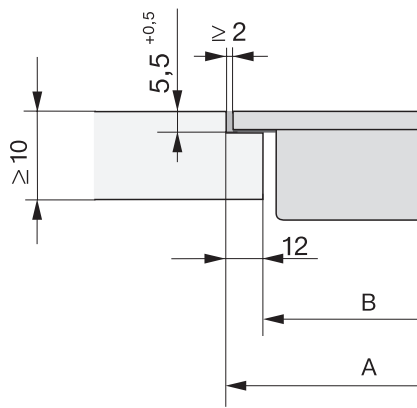

CS 7641 FL
SmartLine-element
met inductie-wok

EAN: 4002516264330 / Materiaalnummer: 11323230 / Oud Materiaalnummer: 27764150NL

Afmetingen van de uitsparing in mm (diepte) bij inbouw met rand	500
Inbouwhoogte inclusief aansluitkast in mm	129
Afmeting binnenkant van de uitsparing in mm (breedte) bij naadloos aansluitende inbouw	358
Afmeting binnenkant van de uitsparing in mm (diepte) bij naadloos aansluitende inbouw	500
Gewicht in kg	12
Afmeting buitenkant van de uitsparing in mm (breedte) bij naadloos aansluitende inbouw	382
Afmeting buitenkant van de uitsparing in mm (diepte) bij naadloos aansluitende inbouw	524
Totale aansluitwaarde in kW	3,00
Lengte van de elektriciteitskabel in m	1,5
Spanning in V	220-240
Frequentie in Hz	50-60
Meegeleverde accessoires	
Aansluitkabel	Ja
Ongecoate wokpan	•

CS 7641 FL
SmartLine-element
met inductie-wok

CS7641FL, flush (Installation drawing)

CS7641FL, onset (Installation drawing)

CS 7000 FL, flush (Installation drawing)

CS 7000 FL, flush (Installation drawing)