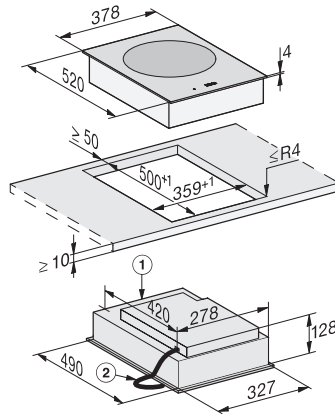

CS7641FL, onset (Installation drawing)