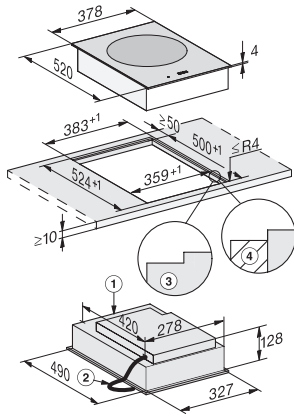

CS 7641 FL
SmartLine-element
met inductie-wok

CS7641FL, flush (Installation drawing)