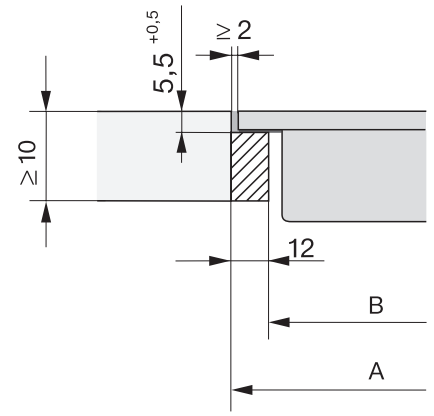

CS 7641 FL
SmartLine-element
met inductie-wok

EAN: 4002516264330 / Materiaalnummer: 11323230 / Oud Materiaalnummer: 27764150NL

Afmetingen van de uitsparing in mm (diepte) bij inbouw met rand	500
Inbouwhoogte inclusief aansluitkast in mm	129
Afmeting binnenkant van de uitsparing in mm (breedte) bij naadloos aansluitende inbouw	358
Afmeting binnenkant van de uitsparing in mm (diepte) bij naadloos aansluitende inbouw	500
Gewicht in kg	12
Afmeting buitenkant van de uitsparing in mm (breedte) bij naadloos aansluitende inbouw	382
Afmeting buitenkant van de uitsparing in mm (diepte) bij naadloos aansluitende inbouw	524
Totale aansluitwaarde in kW	3,00
Lengte van de elektriciteitskabel in m	1,5
Spanning in V	220-240
Frequentie in Hz	50-60
Meegeleverde accessoires	
Aansluitkabel	Ja
Ongecoate wokpan	•

CS 7641 FL
SmartLine-element
met inductie-wok

CS7641FL, flush (Installation drawing)

CS7641FL, onset (Installation drawing)

CS 7000 FL, flush (Installation drawing)

CS 7000 FL, flush (Installation drawing)