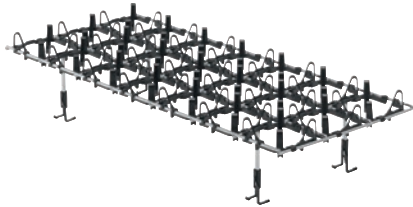

A 851
Rooster
voor injectormodule A 621.

- Indeling: 3 x 7 velden
- Kan op injectormodule A 621 worden geplaatst
- Voor een optimale positionering van laboratoriumglaswerk
- Onderdeel van het EasyLoad beladingssysteem

EAN: 4002516201915 / Materiaalnummer: 11236640 / Oud Materiaalnummer: 69685100D

Productcategorisatie	
Grote reinigings- en desinfectieautomaten, voor laboratoria	•
Accessoires bij apparatuur	
PLW 8615	•
PLW 8616	•
PLW 8617	•
Productcategorie	
Overige inzetrekken/overige modules	•
Producteigenschappen	
Materiaal	Roestvrij staal, Kunststof
Kleur	Roestvast staal, Zwart
Aantal vakken	21
Breedte van de vakken in mm	74
Lengte van de vakken in mm	77
Onderdeel van het EasyLoad beladingssysteem	•
Toepassing	
Herverwerking van laboratoriumglaswerk	•
Afmetingen en gewicht	
Buitenmaat, nettohoogte in mm	119
Buitenmaat, nettobreedte in mm	243
Buitenmaat, nettodiepte in mm	580
Buitenmaat, brutohoogte in mm	135
Buitenmaat, brutobreedte in mm	285
Buitenmaat, brutodiepte in mm	586
Nettogewicht in kg	0,67
Brutogewicht in kg	1,07