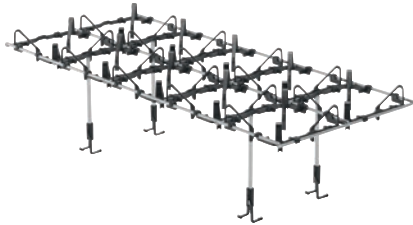

A 850
Rooster
voor injectormodule A 620.

- Indeling: 2 x 5 velden
- Kan op injectormodule A 620 worden geplaatst
- Voor een optimale positionering van laboratoriumglaswerk
- Onderdeel van het EasyLoad beladingssysteem

EAN: 4002516200703 / Materiaalnummer: 11236630 / Oud Materiaalnummer: 69685000D

Productcategorisatie	
Grote reinigings- en desinfectieautomaten, voor laboratoria	•
Accessoires bij apparatuur	
PLW 8615	•
PLW 8616	•
PLW 8617	•
Productcategorie	
Overige inzetrekken/overige modules	•
Producteigenschappen	
Materiaal	Roestvrij staal, Kunststof
Kleur	Roestvast staal, Zwart
Aantal vakken	10
Breedte van de vakken in mm	114
Lengte van de vakken in mm	110
Onderdeel van het EasyLoad beladingssysteem	•
Toepassing	
Herverwerking van laboratoriumglaswerk	•
Afmetingen en gewicht	
Buitenmaat, nettohoogte in mm	147
Buitenmaat, nettobreedte in mm	244
Buitenmaat, nettodiepte in mm	578
Buitenmaat, brutohoogte in mm	135
Buitenmaat, brutobreedte in mm	285
Buitenmaat, brutodiepte in mm	585
Nettogewicht in kg	0,55
Brutogewicht in kg	0,95