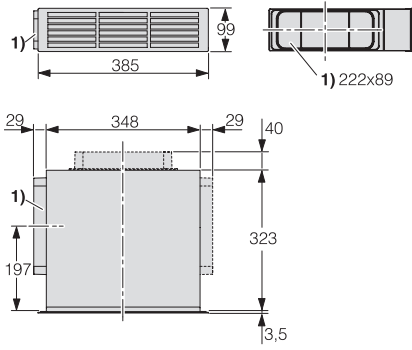

DUU 1000-2

Ombouwset luchtcirculatie voor CSDA 10x0/CSDA 7xxx FL/KMDA

Voor geleide luchtcirculatie incl. regenererbaar anti-geurfilter

DUU1000-2, DUU1500 (installation drawing)