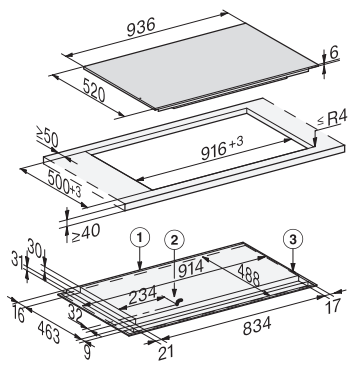

KM 7999 FL
Inductiekookplaat
Met TempControl voor perfecte braadresultaten

KM7999FL, KM7999-2FL (installation drawing) – onset