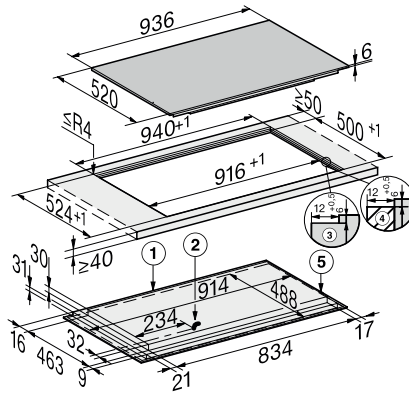

KM 7999 FL  
Inductiekookplaat  
Met TempControl voor perfecte braadresultaten

EAN: 4002516232636 / Materiaalnummer: 11205710 / Oud Materiaalnummer: 26799970NL

<b>Veiligheid</b>	
Veiligheidsschakelaar	•
Geïntegreerde koelventilator	•
Oververhittingsbeveiliging	•
Restwarmte-indicatie	•
<b>Technische gegevens</b>	
Afmetingen in mm (breedte)	936
Afmetingen in mm (hoogte)	67
Afmetingen in mm (diepte)	520
Afmetingen van de uitsparing in mm (breedte) bij inbouw met rand	916
Afmetingen van de uitsparing in mm (diepte) bij inbouw met rand	500
Inbouwhoogte inclusief aansluitkast in mm	67
Afmeting binnenkant van de uitsparing in mm (breedte) bij naadloos aansluitende inbouw	916
Afmeting binnenkant van de uitsparing in mm (diepte) bij naadloos aansluitende inbouw	500
Gewicht in kg	22
Afmeting buitenkant van de uitsparing in mm (breedte) bij naadloos aansluitende inbouw	940
Afmeting buitenkant van de uitsparing in mm (diepte) bij naadloos aansluitende inbouw	524
Totale aansluitwaarde in kW	10,35
Lengte van de elektriciteitskabel in m	1,3
Spanning in V	230
Frequentie in Hz	50-60
<b>Meegeleverde accessoires</b>	
Aansluitkabel	Ja
Wifi-stick XKS 3170 W	•

KM 7999 FL  
 Inductiekookplaat  
 Met TempControl voor perfecte braadresultaten

KM7999FL, KM7999-2FL (installation drawing) – onset

KM7999FL, KM7999-2FL (installation drawing) – flush-fit