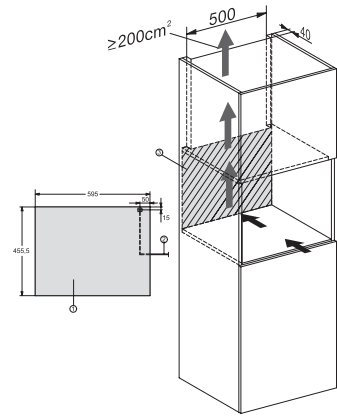

KWT 7112 iG  
Inbouwwijnklimaatkast  
met FlexiFrame Plus en Push2open voor veeleisende wijnliefhebbers.

EAN: 4002516150923 / Materiaalnummer: 11186580 /  
Oud Materiaalnummer: 36711201EU1

Wijnklimaatzone in l	47
Totale netto-inhoud in liters	47
Plaats voor het aantal 0,75 liter bordeauxflessen	18 flessen
Bewaartijd bij storing in uren	0
Geluidsemissieklasse (A–D)	B
Geluidsemissies in dB(A) re 1 pW	32
Energieverbruik in milliampère (mA)	500
Spanning in V	220-240
Zekering in A	10
Aantal fasen	1
Frequentie in Hz	50
Lengte van de elektriciteitskabel in m	2,2
<b>Meegeleverde accessoires</b>	
Active AirClean-filter	•

KWT 7112 iG  
 Inbouwwijnklimaatkast  
 met FlexiFrame Plus en Push2open voor veeleisende wijnliefhebbers.

KWT7112 iG, \*Footnote (Sketch)

KWT7112 iG (Sketch)

KWT7112 iG, \*Footnote (Sketch)

KWT7112iG, KWT6112iG, Interior dimensions (Installation drawings)