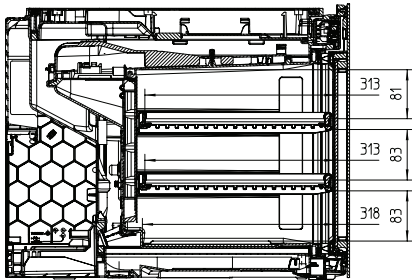

KWT 7112 iG  
Inbouwwijnklimaatkast  
met FlexiFrame Plus en Push2open voor veeleisende wijnliefhebbers.

EAN: 4002516150923 / Materiaalnummer: 11186580 /  
Oud Materiaalnummer: 36711201EU1

Wijnklimaatzone in l	47
Totale netto-inhoud in liters	47
Plaats voor het aantal 0,75 liter bordeauxflessen	18 flessen
Bewaartijd bij storing in uren	0
Geluidsemissieklasse (A–D)	B
Geluidsemissies in dB(A) re 1 pW	32
Energieverbruik in milliampère (mA)	500
Spanning in V	220-240
Zekering in A	10
Aantal fasen	1
Frequentie in Hz	50
Lengte van de elektriciteitskabel in m	2,2
<b>Meegeleverde accessoires</b>	
Active AirClean-filter	•

KWT 7112 iG  
 Inbouwwijnklimaatkast  
 met FlexiFrame Plus en Push2open voor veeleisende wijnliefhebbers.

KWT7112 iG, \*Footnote (Sketch)

KWT7112 iG (Sketch)

KWT7112 iG, \*Footnote (Sketch)

KWT7112iG, KWT6112iG, Interior dimensions (Installation drawings)