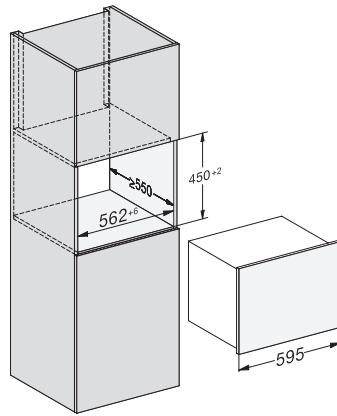

KWT 7112 iG  
Inbouwwijnklimaatkast  
met FlexiFrame Plus en Push2open voor veeleisende wijnliefhebbers.

EAN: 4002516150923 / Materiaalnummer: 11186580 /  
Oud Materiaalnummer: 36711201EU1

Wijnklimaatzone in l	47
Totale netto-inhoud in liters	47
Plaats voor het aantal 0,75 liter bordeauxflessen	18 flessen
Bewaartijd bij storing in uren	0
Geluidsemissieklasse (A–D)	B
Geluidsemissies in dB(A) re 1 pW	32
Energieverbruik in milliampère (mA)	500
Spanning in V	220-240
Zekering in A	10
Aantal fasen	1
Frequentie in Hz	50
Lengte van de elektriciteitskabel in m	2,2
<b>Meegeleverde accessoires</b>	
Active AirClean-filter	•

KWT 7112 iG  
 Inbouwwijnklimaatkast  
 met FlexiFrame Plus en Push2open voor veeleisende wijnliefhebbers.

KWT7112 iG, \*Footnote (Sketch)

KWT7112 iG (Sketch)

KWT7112 iG, \*Footnote (Sketch)

KWT7112iG, KWT6112iG, Interior dimensions (Installation drawings)