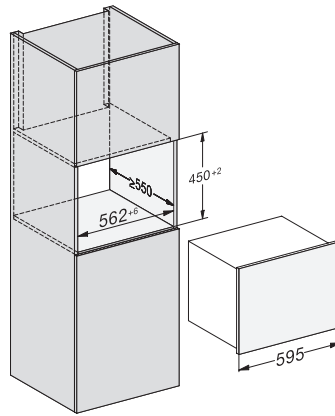

KWT 7112 iG
Inbouwwijnklimaatkast
met FlexiFrame Plus en Push2open voor veeleisende wijnliefhebbers.

EAN: 4002516150916 / Materiaalnummer: 11186570 /
Oud Materiaalnummer: 36711202EU1

| | |
|---|------------|
| Wijnklimaatzone in l | 47 |
| Totale netto-inhoud in liters | 47 |
| Plaats voor het aantal 0,75 liter bordeauxflessen | 18 flessen |
| Bewaartijd bij storing in uren | 0 |
| Geluidsemissieklasse (A–D) | B |
| Geluidsemissies in dB(A) re 1 pW | 32 |
| Energieverbruik in milliampère (mA) | 500 |
| Spanning in V | 220-240 |
| Zekering in A | 10 |
| Aantal fasen | 1 |
| Frequentie in Hz | 50 |
| Lengte van de elektriciteitskabel in m | 2,2 |
| Meegeleverde accessoires | |
| Active AirClean-filter | • |

KWT 7112 iG
 Inbouwwijnklimaatkast
 met FlexiFrame Plus en Push2open voor veeleisende wijnliefhebbers.

KWT7112 iG, *Footnote (Sketch)

KWT7112 iG (Sketch)

KWT7112 iG, *Footnote (Sketch)

KWT7112iG, KWT6112iG, Interior dimensions (Installation drawings)