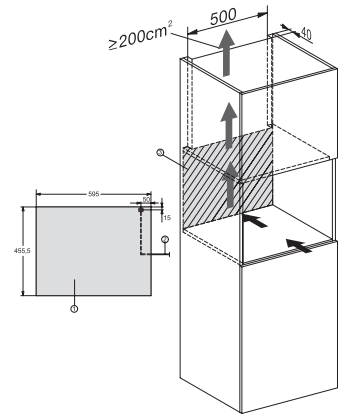

KWT 7112 iG
Inbouwwijnklimaatkast
met FlexiFrame Plus en Push2open voor veeleisende wijnliefhebbers.

EAN: 4002516150916 / Materiaalnummer: 11186570 /
Oud Materiaalnummer: 36711202EU1

| | |
|---|------------|
| Wijnklimaatzone in l | 47 |
| Totale netto-inhoud in liters | 47 |
| Plaats voor het aantal 0,75 liter bordeauxflessen | 18 flessen |
| Bewaartijd bij storing in uren | 0 |
| Geluidsemissieklasse (A–D) | B |
| Geluidsemissies in dB(A) re 1 pW | 32 |
| Energieverbruik in milliampère (mA) | 500 |
| Spanning in V | 220-240 |
| Zekering in A | 10 |
| Aantal fasen | 1 |
| Frequentie in Hz | 50 |
| Lengte van de elektriciteitskabel in m | 2,2 |
| Meegeleverde accessoires | |
| Active AirClean-filter | • |

KWT 7112 iG
 Inbouwwijnklimaatkast
 met FlexiFrame Plus en Push2open voor veeleisende wijnliefhebbers.

KWT7112 iG, *Footnote (Sketch)

KWT7112 iG (Sketch)

KWT7112 iG, *Footnote (Sketch)

KWT7112iG, KWT6112iG, Interior dimensions (Installation drawings)