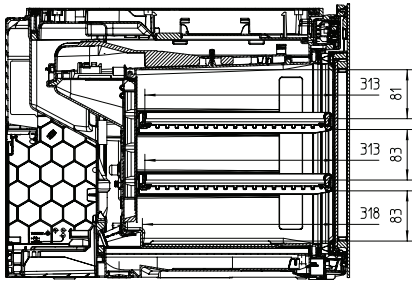

KWT 7112 iG
Inbouwwijnklimaatkast
met FlexiFrame Plus en Push2open voor veeleisende wijnliefhebbers.

EAN: 4002516150916 / Materiaalnummer: 11186570 /
Oud Materiaalnummer: 36711202EU1

| | |
|---|------------|
| Wijnklimaatzone in l | 47 |
| Totale netto-inhoud in liters | 47 |
| Plaats voor het aantal 0,75 liter bordeauxflessen | 18 flessen |
| Bewaartijd bij storing in uren | 0 |
| Geluidsemissieklasse (A–D) | B |
| Geluidsemissies in dB(A) re 1 pW | 32 |
| Energieverbruik in milliampère (mA) | 500 |
| Spanning in V | 220-240 |
| Zekering in A | 10 |
| Aantal fasen | 1 |
| Frequentie in Hz | 50 |
| Lengte van de elektriciteitskabel in m | 2,2 |
| Meegeleverde accessoires | |
| Active AirClean-filter | • |

KWT 7112 iG
 Inbouwwijnklimaatkast
 met FlexiFrame Plus en Push2open voor veeleisende wijnliefhebbers.

KWT7112 iG, *Footnote (Sketch)

KWT7112 iG (Sketch)

KWT7112 iG, *Footnote (Sketch)

KWT7112iG, KWT6112iG, Interior dimensions (Installation drawings)