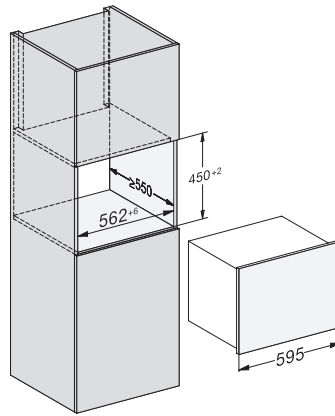

KWT 7112 iG  
Inbouwwijnklimaatkast  
met FlexiFrame Plus en Push2open voor veeleisende wijnliefhebbers.

EAN: 4002516150701 / Materiaalnummer: 11186560 /  
Oud Materiaalnummer: 36711200EU1

Wijnklimaatzone in l	47
Totale netto-inhoud in liters	47
Plaats voor het aantal 0,75 liter bordeauxflessen	18 flessen
Bewaartijd bij storing in uren	0
Geluidsemissieklasse (A–D)	B
Geluidsemissies in dB(A) re 1 pW	32
Energieverbruik in milliampère (mA)	500
Spanning in V	220-240
Zekering in A	10
Aantal fasen	1
Frequentie in Hz	50
Lengte van de elektriciteitskabel in m	2,2
<b>Meegeleverde accessoires</b>	
Active AirClean-filter	•

KWT 7112 iG  
 Inbouwwijnklimaatkast  
 met FlexiFrame Plus en Push2open voor veeleisende wijnliefhebbers.

KWT7112 iG, \*Footnote (Sketch)

KWT7112 iG (Sketch)

KWT7112 iG, \*Footnote (Sketch)

KWT7112iG, KWT6112iG, Interior dimensions (Installation drawings)