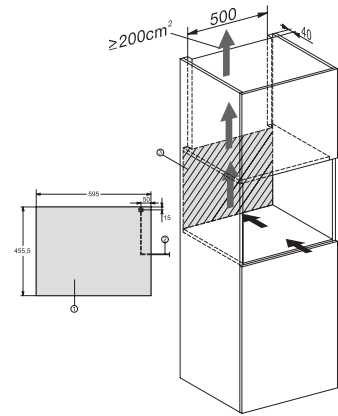

KWT 7112 iG  
Inbouwwijnklimaatkast  
met FlexiFrame Plus en Push2open voor veeleisende wijnliefhebbers.

EAN: 4002516150701 / Materiaalnummer: 11186560 /  
Oud Materiaalnummer: 36711200EU1

Wijnklimaatzone in l	47
Totale netto-inhoud in liters	47
Plaats voor het aantal 0,75 liter bordeauxflessen	18 flessen
Bewaartijd bij storing in uren	0
Geluidsemissieklasse (A–D)	B
Geluidsemissies in dB(A) re 1 pW	32
Energieverbruik in milliampère (mA)	500
Spanning in V	220-240
Zekering in A	10
Aantal fasen	1
Frequentie in Hz	50
Lengte van de elektriciteitskabel in m	2,2
<b>Meegeleverde accessoires</b>	
Active AirClean-filter	•

KWT 7112 iG  
 Inbouwwijnklimaatkast  
 met FlexiFrame Plus en Push2open voor veeleisende wijnliefhebbers.

KWT7112 iG, \*Footnote (Sketch)

KWT7112 iG (Sketch)

KWT7112 iG, \*Footnote (Sketch)

KWT7112iG, KWT6112iG, Interior dimensions (Installation drawings)