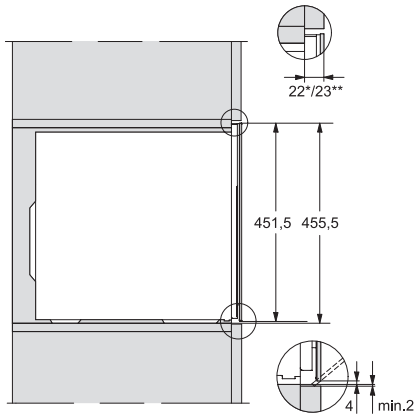

KWT 7112 iG
Inbouwwijnklimaatkast
met FlexiFrame Plus en Push2open voor veeleisende wijnliefhebbers.

KWT7112 iG, *Footnote (Sketch)