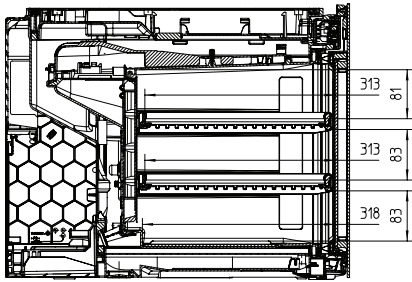

KWT 7112 iG  
Inbouwwijnklimaatkast  
met FlexiFrame Plus en Push2open voor veeleisende wijnliefhebbers.

EAN: 4002516150701 / Materiaalnummer: 11186560 /  
Oud Materiaalnummer: 36711200EU1

Wijnklimaatzone in l	47
Totale netto-inhoud in liters	47
Plaats voor het aantal 0,75 liter bordeauxflessen	18 flessen
Bewaartijd bij storing in uren	0
Geluidsemissieklasse (A–D)	B
Geluidsemissies in dB(A) re 1 pW	32
Energieverbruik in milliampère (mA)	500
Spanning in V	220-240
Zekering in A	10
Aantal fasen	1
Frequentie in Hz	50
Lengte van de elektriciteitskabel in m	2,2
<b>Meegeleverde accessoires</b>	
Active AirClean-filter	•

KWT 7112 iG  
 Inbouwwijnklimaatkast  
 met FlexiFrame Plus en Push2open voor veeleisende wijnliefhebbers.

KWT7112 iG, \*Footnote (Sketch)

KWT7112 iG (Sketch)

KWT7112 iG, \*Footnote (Sketch)

KWT7112iG, KWT6112iG, Interior dimensions (Installation drawings)