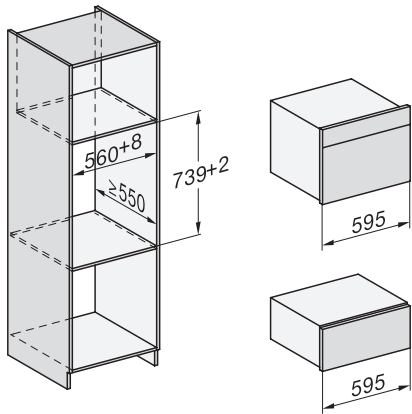

ESW 7020

Greeploze gourmet-warmhoudlade 29 cm hoog voor het voorverwarmen van servies, van gerechten en voor slow cooking.

ESW7x20, DGC7x4xHCPro, DGC7x4xHCXPro installation drawings