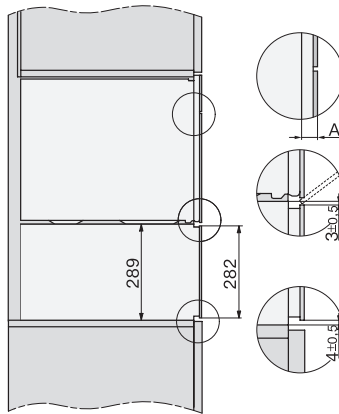

ESW7x20, DG7xxx, DGM7xxx installation drawings