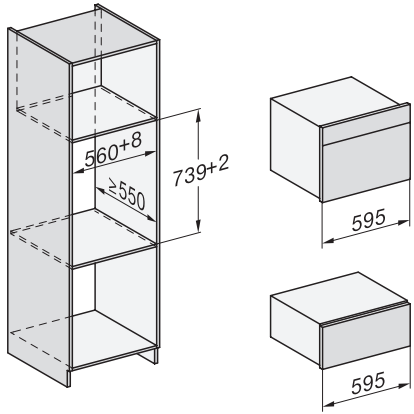

ESW 7020

Greeploze gourmet-warmhoudlade 29 cm hoog voor het voorverwarmen van servies, van gerechten en voor slow cooking.

ESW7x20, DGC7x4xHCPro, DGC7x4xHCXPro installation drawings