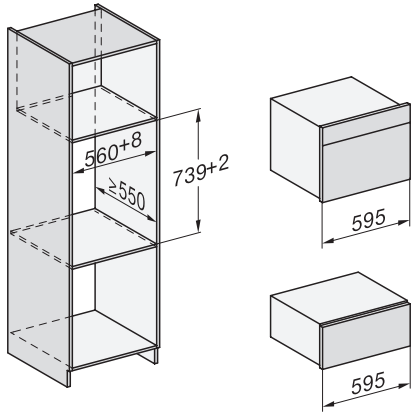

ESW 7020

Greeploze gourmet-warmhoudlade 29 cm hoog voor het voorverwarmen van servies, van gerechten en voor slow cooking.

ESW7x20, DGC7x4xHCPro, DGC7x4xHCXPro installation drawings