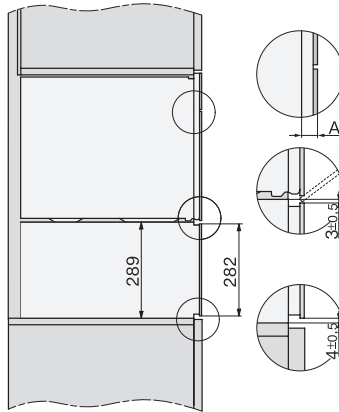

ESW7x20, DG7xxx, DGM7xxx installation drawings