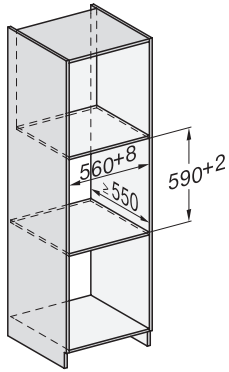

ESW 7010

Greeploze gourmet-warmhoudlade 14 cm hoog  
voor het voorverwarmen van servies, van gerechten en voor slow cooking.

- Het ultieme genot – koken op lage temperatuur
- Altijd de juiste temperatuur – 4 functies
- Comfortabel en eenvoudig – touch-bediening
- Eenvoudig openen van de lade – Push2open
- Zeker is zeker – timerfunctie met automatisch uitschakelen

## ESW 7010

Greeploze gourmet-warmhoudlade 14 cm hoog

voor het voorverwarmen van servies, van gerechten en voor slow cooking.

ESW7x10, DGC7x4xHCPro, DGC7x4xHCXPro, installation drawings

ESW7x10, EVS7010, DG7x4x, DGM7x4x installation drawings