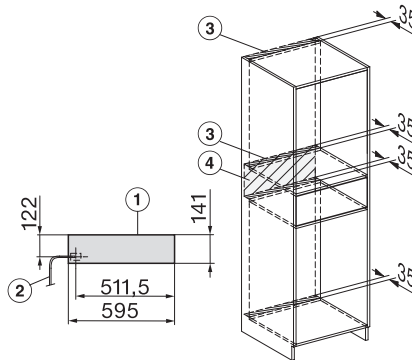

## ESW 7010

Greeploze gourmet-warmhoudlade 14 cm hoog

voor het voorverwarmen van servies, van gerechten en voor slow cooking.

ESW7x10, DGC7x4xHCPro, DGC7x4xHCXPro, installation drawings

ESW7x10, EVS7010, DG7x4x, DGM7x4x installation drawings

ESW7x10, EVS7010, DGC7x6xHCPro, DGC7x6xHCXPro installation drawings

built-in ESW7x10 EVS7010, installation drawing

Installation ESW7x10, installation drawing, AU, GB

side view ESW7x10 EVS7010, installation drawing