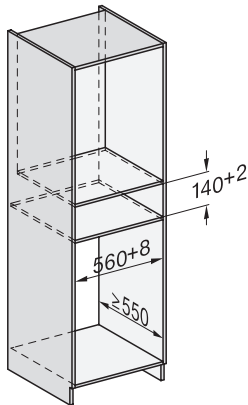

## ESW 7010

Greeploze gourmet-warmhoudlade 14 cm hoog

voor het voorverwarmen van servies, van gerechten en voor slow cooking.

ESW7x10, DGC7x4xHCPro, DGC7x4xHCXPro, installation drawings

ESW7x10, EVS7010, DG7x4x, DGM7x4x installation drawings

ESW7x10, EVS7010, DGC7x6xHCPro, DGC7x6xHCXPro installation drawings

built-in ESW7x10 EVS7010, installation drawing

Installation ESW7x10, installation drawing, AU, GB

side view ESW7x10 EVS7010, installation drawing