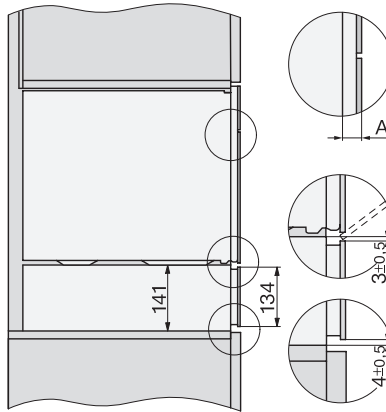

EAN: 4002516166221 / Materiaalnummer: 11171350 / Oud Materiaalnummer: 30701030NL

<b>Model en design</b>	
Gourmet-warmhoudlade	•
VitroLine	•
ArtLine	•
Greeploos	•
Kleur	Grafietgrijs
<b>Funcities</b>	
Kopjes verwarmen	•
Borden verwarmen	•
Gerechten warmhouden	•
Koken op lage temperatuur	•
<b>Bedieningsgemak</b>	
Koppeling met Miele@home	•
Capaciteit	Servies voor 6 personen
Push2Open-mechanisme	•
Volledig uittrekbare lade voor eenvoudig in- en uitruimen	•
Bedieningspaneel met sensortoetsen	•
Bedieningspaneel met symbolen	•
Stop functie	•
Timerfunctie	•
Sabbatprogramma	•
<b>Efficiëntie en duurzaamheid</b>	
Verbruik in de uitstand in W	0,5
Verbruik in de stand-bymodus in W	1,0
Verbruik in netwerkgebonden stand-by in W	2,0
Tijd tot automatisch overschakelen naar uitstand in min	20
Tijd tot automatisch overschakelen naar stand-by in min	20
Tijd tot automatisch overschakelen naar netwerkgebonden stand-by in min	20
<b>Onderhoudscomfort</b>	
Naadloos aansluitend bedieningspaneel	•
<b>Veiligheid</b>	
Koel front	•
Antislipmat	•
Veiligheidsschakelaar	•
<b>Technische gegevens</b>	
Min. temperaturen in °C	40
Max. temperaturen in °C	85
Breedte in mm	595
Hoogte in mm	141
Diepte in mm	570
Effectief te gebruiken hoogte binnenkant in mm	80
Totale aansluitwaarde in kW	0,70
Spanning in V	230
Frequentie in Hz	50-60
Zekering in A	10
Aantal fasen	1
Aansluitkabel met stekker	•
Lengte van de elektriciteitskabel in m	2,0
<b>Meegeleverde accessoires</b>	
Antislipmat	1

## ESW 7010

Greeploze gourmet-warmhoudlade 14 cm hoog

voor het voorverwarmen van servies, van gerechten en voor slow cooking.

ESW7x10, DGC7x4xHCPro, DGC7x4xHCXPro, installation drawings

ESW7x10, EVS7010, DG7x4x, DGM7x4x installation drawings

ESW7x10, EVS7010, DGC7x6xHCPro, DGC7x6xHCXPro installation drawings

built-in ESW7x10 EVS7010, installation drawing

Installation ESW7x10, installation drawing, AU, GB

side view ESW7x10 EVS7010, installation drawing