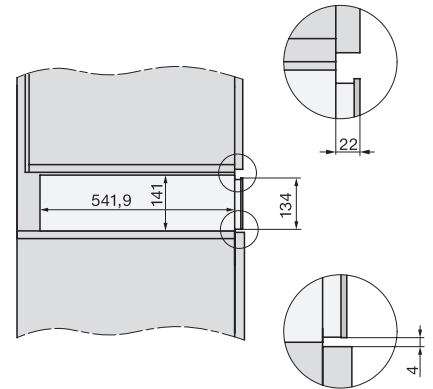

## ESW 7010

Greeploze gourmet-warmhoudlade 14 cm hoog

voor het voorverwarmen van servies, van gerechten en voor slow cooking.

ESW7x10, DGC7x4xHCPro, DGC7x4xHCXPro, installation drawings

ESW7x10, EVS7010, DG7x4x, DGM7x4x installation drawings

ESW7x10, EVS7010, DGC7x6xHCPro, DGC7x6xHCXPro installation drawings

built-in ESW7x10 EVS7010, installation drawing

Installation ESW7x10, installation drawing, AU, GB

side view ESW7x10 EVS7010, installation drawing