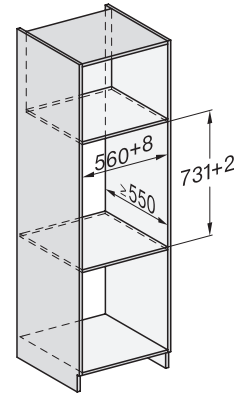

## ESW 7010

Greeploze gourmet-warmhoudlade 14 cm hoog

voor het voorverwarmen van servies, van gerechten en voor slow cooking.

ESW7x10, DGC7x4xHCPro, DGC7x4xHCXPro, installation drawings

ESW7x10, EVS7010, DG7x4x, DGM7x4x installation drawings

ESW7x10, EVS7010, DGC7x6xHCPro, DGC7x6xHCXPro installation drawings

built-in ESW7x10 EVS7010, installation drawing

Installation ESW7x10, installation drawing, AU, GB

side view ESW7x10 EVS7010, installation drawing