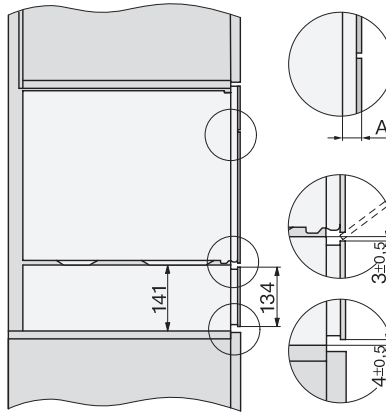

Meegeleverde accessoires

Antislipmat

1

ESW 7010

Greeploze gourmet-warmhoudlade 14 cm hoog

voor het voorverwarmen van servies, van gerechten en voor slow cooking.

ESW7x10, DGC7x4xHCPro, DGC7x4xHCXPro, installation drawings

ESW7x10, EVS7010, DG7x4x, DGM7x4x installation drawings

ESW7x10, EVS7010, DGC7x6xHCPro, DGC7x6xHCXPro installation drawings

built-in ESW7x10 EVS7010, installation drawing

Installation ESW7x10, installation drawing, AU, GB

side view ESW7x10 EVS7010, installation drawing