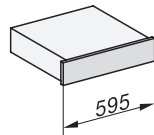

built-in ESW7x10 EVS7010, installation drawing