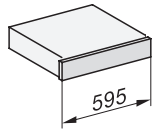

ESW7x10, EVS7010, DGC7x6xHCPro, DGC7x6xHCXPro installation drawings