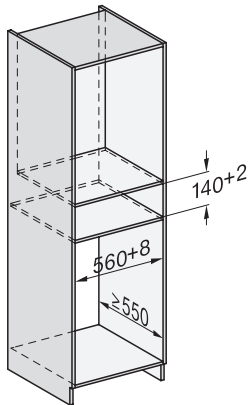

ESW7x10, DGC7x4xHCPro, DGC7x4xHCXPro, installation drawings

built-in ESW7x10 EVS7010, installation drawing