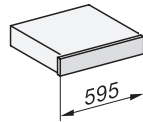

Meegeleverde accessoires

Antislipmat

1

ESW 7010

Greeploze gourmet-warmhoudlade 14 cm hoog

voor het voorverwarmen van servies, van gerechten en voor slow cooking.

ESW7x10, DGC7x4xHCPro, DGC7x4xHCXPro, installation drawings