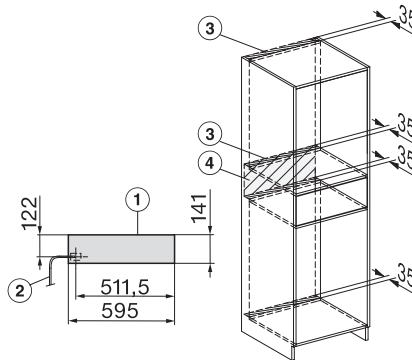

ESW7x10, EVS7010, DG7x4x, DGM7x4x installation drawings

Installation ESW7x10, installation drawing, AU, GB