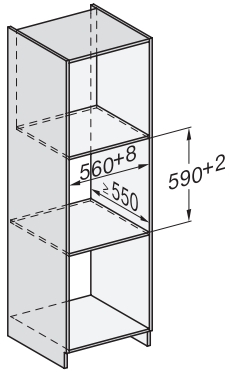

Meegeleverde accessoires

Antislipmat

1

ESW 7010

Greeploze gourmet-warmhoudlade 14 cm hoog

voor het voorverwarmen van servies, van gerechten en voor slow cooking.

ESW7x10, DGC7x4xHCPro, DGC7x4xHCXPro, installation drawings