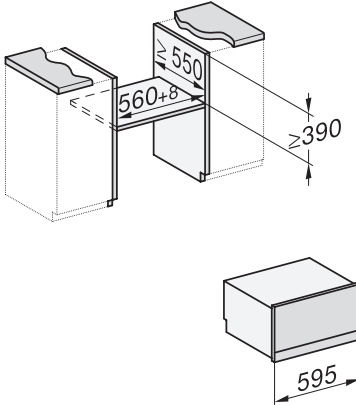

DGD 7635

Drukstoomoven met aansluiting voor vers water en waterafvoer
de snelste en krachtigste stoomoven ter wereld.

EAN: 4002516175735 / Materiaalnummer: 11170090 / Oud Materiaalnummer: 23763545NL

Stomen onder druk van 101 °C tot 120 °C	•
Nisbreedte in mm min.	560
Nisbreedte in mm max.	568
Nishoogte in mm min.	380
Nishoogte in mm max.	380
Nisdiepte in mm	555
Afmetingen (b x h x d) in mm	595 x 385 x 565
Breedte in mm	595
Hoogte in mm	385
Diepte in mm	565
Gewicht in kg	42,8
Totale aansluitwaarde in kW	5,10-5,60
Spanning in V	230-240
Frequentie in Hz	50
Aantal fasen	3
Aansluitkabel	•
Lengte van de elektriciteitskabel in m	2
Lengte watertoevoerslang in m	2,0
Lengte waterafvoerslang in m	2,5
Meegeleverde accessoires	
Uitneembare bakplaatgeleiders (paar)	1
Roestvrijstalen stoomovenpannen met gaatjes	2
Roestvrijstalen stoomovenpannen zonder gaatjes	1
Plateau	1

DGD cut-out water hose, installation drawing

built-in DGD, installation drawing

450 AB45-7 built-in niche, installation drawing

connections and ventilation DGD 7 side view with and without lift door DGD7, installation drawing

side view DGD 450, installation drawings

Side view with and without lift door DGD7, installation drawings

built-in DGD build-under, installation drawing

built-in DGD 450 build-under, installation drawing