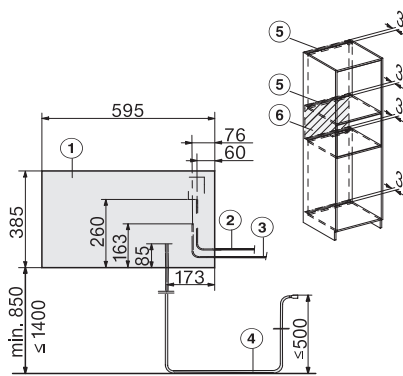

DGD 7635

Drukstoomoven met aansluiting voor vers water en waterafvoer
de snelste en krachtigste stoomoven ter wereld.

EAN: 4002516175735 / Materiaalnummer: 11170090 / Oud Materiaalnummer: 23763545NL

Stomen onder druk van 101 °C tot 120 °C	•
Nisbreedte in mm min.	560
Nisbreedte in mm max.	568
Nishoogte in mm min.	380
Nishoogte in mm max.	380
Nisdiepte in mm	555
Afmetingen (b x h x d) in mm	595 x 385 x 565
Breedte in mm	595
Hoogte in mm	385
Diepte in mm	565
Gewicht in kg	42,8
Totale aansluitwaarde in kW	5,10-5,60
Spanning in V	230-240
Frequentie in Hz	50
Aantal fasen	3
Aansluitkabel	•
Lengte van de elektriciteitskabel in m	2
Lengte watertoevoerslang in m	2,0
Lengte waterafvoerslang in m	2,5
Meegeleverde accessoires	
Uitneembare bakplaatgeleiders (paar)	1
Roestvrijstalen stoomovenpannen met gaatjes	2
Roestvrijstalen stoomovenpannen zonder gaatjes	1
Plateau	1

DGD cut-out water hose, installation drawing

built-in DGD, installation drawing

450 AB45-7 built-in niche, installation drawing

connections and ventilation DGD 7 side view with and without lift door DGD7, installation drawing

side view DGD 450, installation drawings

Side view with and without lift door DGD7, installation drawings

built-in DGD build-under, installation drawing

built-in DGD 450 build-under, installation drawing