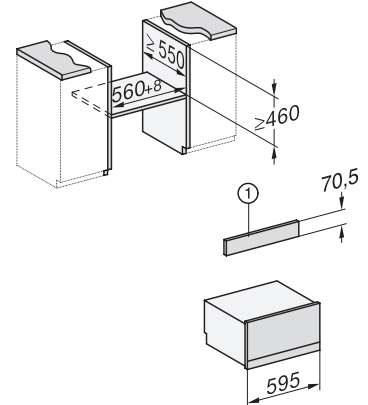

DGD 7635

Drukstoomoven met aansluiting voor vers water en waterafvoer
de snelste en krachtigste stoomoven ter wereld.

EAN: 4002516175735 / Materiaalnummer: 11170090 / Oud Materiaalnummer: 23763545NL

Stomen onder druk van 101 °C tot 120 °C	•
Nisbreedte in mm min.	560
Nisbreedte in mm max.	568
Nishoogte in mm min.	380
Nishoogte in mm max.	380
Nisdiepte in mm	555
Afmetingen (b x h x d) in mm	595 x 385 x 565
Breedte in mm	595
Hoogte in mm	385
Diepte in mm	565
Gewicht in kg	42,8
Totale aansluitwaarde in kW	5,10-5,60
Spanning in V	230-240
Frequentie in Hz	50
Aantal fasen	3
Aansluitkabel	•
Lengte van de elektriciteitskabel in m	2
Lengte watertoevoerslang in m	2,0
Lengte waterafvoerslang in m	2,5
Meegeleverde accessoires	
Uitneembare bakplaatgeleiders (paar)	1
Roestvrijstalen stoomovenpannen met gaatjes	2
Roestvrijstalen stoomovenpannen zonder gaatjes	1
Plateau	1

DGD cut-out water hose, installation drawing

built-in DGD, installation drawing

450 AB45-7 built-in niche, installation drawing

connections and ventilation DGD 7 side view with and without lift door DGD7, installation drawing

side view DGD 450, installation drawings

Side view with and without lift door DGD7, installation drawings

built-in DGD build-under, installation drawing

built-in DGD 450 build-under, installation drawing