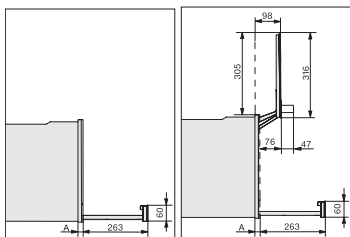

DGD 7635

Drukstoomoven met aansluiting voor vers water en waterafvoer
de snelste en krachtigste stoomoven ter wereld.

EAN: 4002516175735 / Materiaalnummer: 11170090 / Oud Materiaalnummer: 23763545NL

Stomen onder druk van 101 °C tot 120 °C	•
Nisbreedte in mm min.	560
Nisbreedte in mm max.	568
Nishoogte in mm min.	380
Nishoogte in mm max.	380
Nisdiepte in mm	555
Afmetingen (b x h x d) in mm	595 x 385 x 565
Breedte in mm	595
Hoogte in mm	385
Diepte in mm	565
Gewicht in kg	42,8
Totale aansluitwaarde in kW	5,10-5,60
Spanning in V	230-240
Frequentie in Hz	50
Aantal fasen	3
Aansluitkabel	•
Lengte van de elektriciteitskabel in m	2
Lengte watertoevoerslang in m	2,0
Lengte waterafvoerslang in m	2,5
Meegeleverde accessoires	
Uitneembare bakplaatgeleiders (paar)	1
Roestvrijstalen stoomovenpannen met gaatjes	2
Roestvrijstalen stoomovenpannen zonder gaatjes	1
Plateau	1

DGD cut-out water hose, installation drawing

built-in DGD, installation drawing

450 AB45-7 built-in niche, installation drawing

connections and ventilation DGD 7 side view with and without lift door DGD7, installation drawing

side view DGD 450, installation drawings

Side view with and without lift door DGD7, installation drawings

built-in DGD build-under, installation drawing

built-in DGD 450 build-under, installation drawing