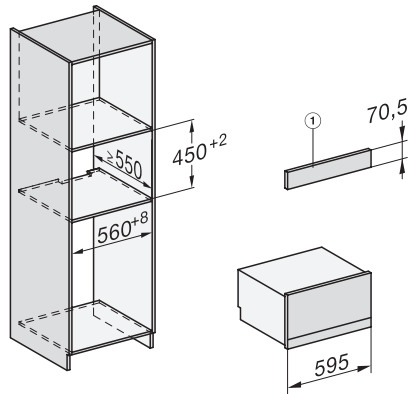

DGD 7635

Drukstoomoven met aansluiting voor vers water en waterafvoer
de snelste en krachtigste stoomoven ter wereld.

EAN: 4002516175735 / Materiaalnummer: 11170090 / Oud Materiaalnummer: 23763545NL

Stomen onder druk van 101 °C tot 120 °C	•
Nisbreedte in mm min.	560
Nisbreedte in mm max.	568
Nishoogte in mm min.	380
Nishoogte in mm max.	380
Nisdiepte in mm	555
Afmetingen (b x h x d) in mm	595 x 385 x 565
Breedte in mm	595
Hoogte in mm	385
Diepte in mm	565
Gewicht in kg	42,8
Totale aansluitwaarde in kW	5,10-5,60
Spanning in V	230-240
Frequentie in Hz	50
Aantal fasen	3
Aansluitkabel	•
Lengte van de elektriciteitskabel in m	2
Lengte watertoevoerslang in m	2,0
Lengte waterafvoerslang in m	2,5
Meegeleverde accessoires	
Uitneembare bakplaatgeleiders (paar)	1
Roestvrijstalen stoomovenpannen met gaatjes	2
Roestvrijstalen stoomovenpannen zonder gaatjes	1
Plateau	1

DGD cut-out water hose, installation drawing

built-in DGD, installation drawing

450 AB45-7 built-in niche, installation drawing

connections and ventilation DGD 7 side view with and without lift door DGD7, installation drawing