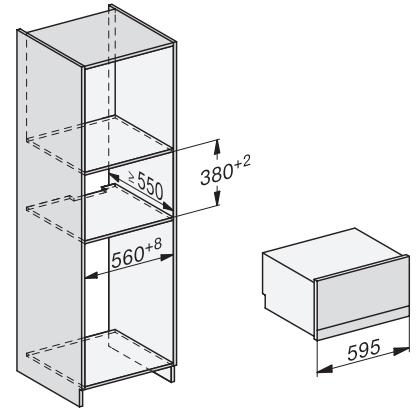

DGD 7635

Drukstoomoven met aansluiting voor vers water en waterafvoer
de snelste en krachtigste stoomoven ter wereld.

EAN: 4002516175735 / Materiaalnummer: 11170090 / Oud Materiaalnummer: 23763545NL

Stomen onder druk van 101 °C tot 120 °C	•
Nisbreedte in mm min.	560
Nisbreedte in mm max.	568
Nishoogte in mm min.	380
Nishoogte in mm max.	380
Nisdiepte in mm	555
Afmetingen (b x h x d) in mm	595 x 385 x 565
Breedte in mm	595
Hoogte in mm	385
Diepte in mm	565
Gewicht in kg	42,8
Totale aansluitwaarde in kW	5,10-5,60
Spanning in V	230-240
Frequentie in Hz	50
Aantal fasen	3
Aansluitkabel	•
Lengte van de elektriciteitskabel in m	2
Lengte watertoevoerslang in m	2,0
Lengte waterafvoerslang in m	2,5
Meegeleverde accessoires	
Uitneembare bakplaatgeleiders (paar)	1
Roestvrijstalen stoomovenpannen met gaatjes	2
Roestvrijstalen stoomovenpannen zonder gaatjes	1
Plateau	1

DGD cut-out water hose, installation drawing

built-in DGD, installation drawing

450 AB45-7 built-in niche, installation drawing

connections and ventilation DGD 7 side view with and without lift door DGD7, installation drawing