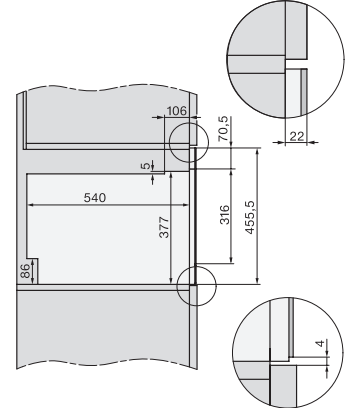

DGD 7635

Drukstoomoven met aansluiting voor vers water en waterafvoer
de snelste en krachtigste stoomoven ter wereld.

EAN: 4002516175735 / Materiaalnummer: 11170090 / Oud Materiaalnummer: 23763545NL

Stomen onder druk van 101 °C tot 120 °C	•
Nisbreedte in mm min.	560
Nisbreedte in mm max.	568
Nishoogte in mm min.	380
Nishoogte in mm max.	380
Nisdiepte in mm	555
Afmetingen (b x h x d) in mm	595 x 385 x 565
Breedte in mm	595
Hoogte in mm	385
Diepte in mm	565
Gewicht in kg	42,8
Totale aansluitwaarde in kW	5,10-5,60
Spanning in V	230-240
Frequentie in Hz	50
Aantal fasen	3
Aansluitkabel	•
Lengte van de elektriciteitskabel in m	2
Lengte watertoevoerslang in m	2,0
Lengte waterafvoerslang in m	2,5
Meegeleverde accessoires	
Uitneembare bakplaatgeleiders (paar)	1
Roestvrijstalen stoomovenpannen met gaatjes	2
Roestvrijstalen stoomovenpannen zonder gaatjes	1
Plateau	1

DGD cut-out water hose, installation drawing

built-in DGD, installation drawing

450 AB45-7 built-in niche, installation drawing

connections and ventilation DGD 7 side view with and without lift door DGD7, installation drawing

side view DGD 450, installation drawings

Side view with and without lift door DGD7, installation drawings

built-in DGD build-under, installation drawing

built-in DGD 450 build-under, installation drawing