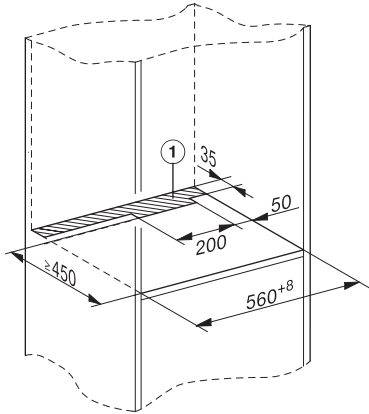

DGD 7635

Drukstoomoven met aansluiting voor vers water en waterafvoer
de snelste en krachtigste stoomoven ter wereld.

DGD cut-out water hose, installation drawing