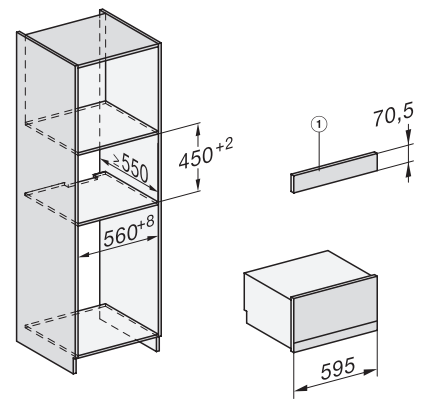

DGD 7635

Drukstoomoven met aansluiting voor vers water en waterafvoer
de snelste en krachtigste stoomoven ter wereld.

EAN: 4002516175599 / Materiaalnummer: 11170040 / Oud Materiaalnummer: 23763525NL

Nisbreedte in mm max.	568
Nishoogte in mm min.	380
Nishoogte in mm max.	380
Nisdiepte in mm	555
Afmetingen (b x h x d) in mm	595 x 385 x 565
Breedte in mm	595
Hoogte in mm	385
Diepte in mm	565
Gewicht in kg	42,6
Totale aansluitwaarde in kW	5,10-5,60
Spanning in V	230-240
Frequentie in Hz	50
Aantal fasen	3
Aansluitkabel	•
Lengte van de elektriciteitskabel in m	2
Lengte watertoevoerslang in m	2,0
Lengte waterafvoerslang in m	2,5
Meegeleverde accessoires	
Uitneembare bakplaatgeleiders (paar)	1
Roestvrijstalen stoomovenpannen met gaatjes	2
Roestvrijstalen stoomovenpannen zonder gaatjes	1
Plateau	1

DGD 7635

Drukstoomoven met aansluiting voor vers water en waterafvoer
de snelste en krachtigste stoomoven ter wereld.

DGD cut-out water hose, installation drawing

built-in DGD, installation drawing

450 AB45-7 built-in niche, installation drawing

connections and ventilation DGD 7 side view with and without lift door DGD7, installation drawing

side view DGD 450, installation drawings

Side view with and without lift door DGD7, installation drawings