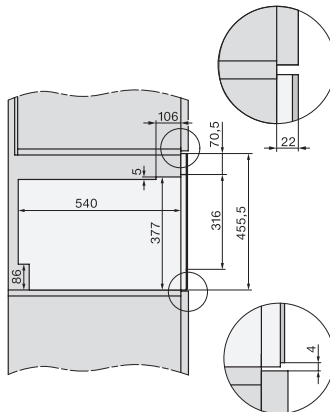

DGD 7635

Drukstoomoven met aansluiting voor vers water en waterafvoer
de snelste en krachtigste stoomoven ter wereld.

EAN: 4002516175599 / Materiaalnummer: 11170040 / Oud Materiaalnummer: 23763525NL

Nisbreedte in mm max.	568
Nishoogte in mm min.	380
Nishoogte in mm max.	380
Nisdiepte in mm	555
Afmetingen (b x h x d) in mm	595 x 385 x 565
Breedte in mm	595
Hoogte in mm	385
Diepte in mm	565
Gewicht in kg	42,6
Totale aansluitwaarde in kW	5,10-5,60
Spanning in V	230-240
Frequentie in Hz	50
Aantal fasen	3
Aansluitkabel	•
Lengte van de elektriciteitskabel in m	2
Lengte watertoevoerslang in m	2,0
Lengte waterafvoerslang in m	2,5
Meegeleverde accessoires	
Uitneembare bakplaatgeleiders (paar)	1
Roestvrijstalen stoomovenpannen met gaatjes	2
Roestvrijstalen stoomovenpannen zonder gaatjes	1
Plateau	1

connections and ventilation DGD 7 side view with and without lift door DGD7, installation drawing

side view DGD 450, installation drawings

Side view with and without lift door DGD7, installation drawings