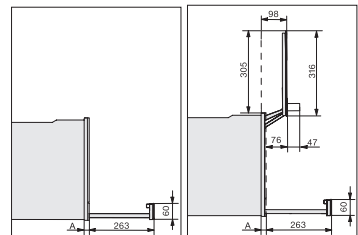

DGD 7635

Drukstoomoven met aansluiting voor vers water en waterafvoer
de snelste en krachtigste stoomoven ter wereld.

EAN: 4002516175599 / Materiaalnummer: 11170040 / Oud Materiaalnummer: 23763525NL

Nisbreedte in mm max.	568
Nishoogte in mm min.	380
Nishoogte in mm max.	380
Nisdiepte in mm	555
Afmetingen (b x h x d) in mm	595 x 385 x 565
Breedte in mm	595
Hoogte in mm	385
Diepte in mm	565
Gewicht in kg	42,6
Totale aansluitwaarde in kW	5,10-5,60
Spanning in V	230-240
Frequentie in Hz	50
Aantal fasen	3
Aansluitkabel	•
Lengte van de elektriciteitskabel in m	2
Lengte watertoevoerslang in m	2,0
Lengte waterafvoerslang in m	2,5
Meegeleverde accessoires	
Uitneembare bakplaatgeleiders (paar)	1
Roestvrijstalen stoomovenpannen met gaatjes	2
Roestvrijstalen stoomovenpannen zonder gaatjes	1
Plateau	1

connections and ventilation DGD 7 side view with and without lift door DGD7, installation drawing

side view DGD 450, installation drawings

Side view with and without lift door DGD7, installation drawings