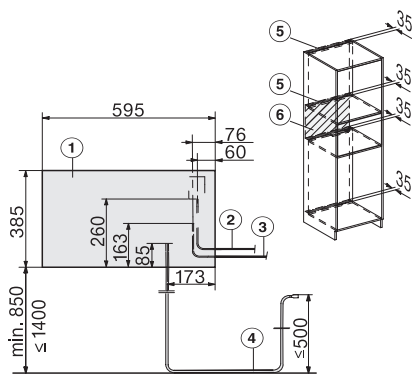

DGD 7635

Drukstoomoven met aansluiting voor vers water en waterafvoer
de snelste en krachtigste stoomoven ter wereld.

EAN: 4002516175599 / Materiaalnummer: 11170040 / Oud Materiaalnummer: 23763525NL

Nisbreedte in mm max.	568
Nishoogte in mm min.	380
Nishoogte in mm max.	380
Nisdiepte in mm	555
Afmetingen (b x h x d) in mm	595 x 385 x 565
Breedte in mm	595
Hoogte in mm	385
Diepte in mm	565
Gewicht in kg	42,6
Totale aansluitwaarde in kW	5,10-5,60
Spanning in V	230-240
Frequentie in Hz	50
Aantal fasen	3
Aansluitkabel	•
Lengte van de elektriciteitskabel in m	2
Lengte watertoevoerslang in m	2,0
Lengte waterafvoerslang in m	2,5
Meegeleverde accessoires	
Uitneembare bakplaatgeleiders (paar)	1
Roestvrijstalen stoomovenpannen met gaatjes	2
Roestvrijstalen stoomovenpannen zonder gaatjes	1
Plateau	1

DGD 7635

Drukstoomoven met aansluiting voor vers water en waterafvoer
de snelste en krachtigste stoomoven ter wereld.

DGD cut-out water hose, installation drawing

built-in DGD, installation drawing

450 AB45-7 built-in niche, installation drawing

connections and ventilation DGD 7 side view with and without lift door DGD7, installation drawing

side view DGD 450, installation drawings

Side view with and without lift door DGD7, installation drawings