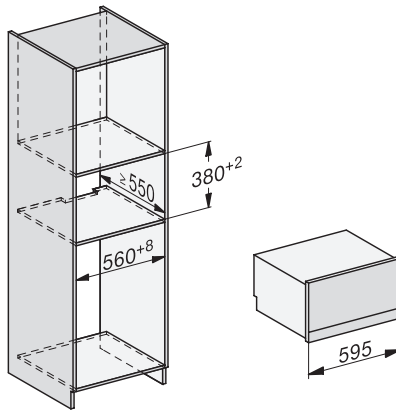

built-in DGD, installation drawing