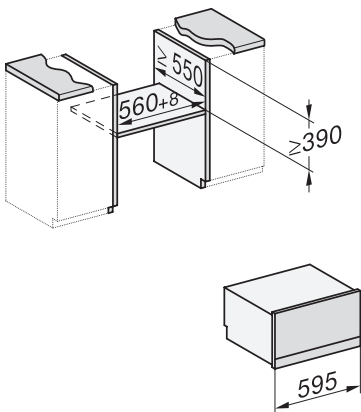

DGD 7635

Drukstoomoven met aansluiting voor vers water en waterafvoer
de snelste en krachtigste stoomoven ter wereld.

EAN: 4002516175599 / Materiaalnummer: 11170040 / Oud Materiaalnummer: 23763525NL

Nisbreedte in mm max.	568
Nishoogte in mm min.	380
Nishoogte in mm max.	380
Nisdiepte in mm	555
Afmetingen (b x h x d) in mm	595 x 385 x 565
Breedte in mm	595
Hoogte in mm	385
Diepte in mm	565
Gewicht in kg	42,6
Totale aansluitwaarde in kW	5,10-5,60
Spanning in V	230-240
Frequentie in Hz	50
Aantal fasen	3
Aansluitkabel	•
Lengte van de elektriciteitskabel in m	2
Lengte watertoevoerslang in m	2,0
Lengte waterafvoerslang in m	2,5
Meegeleverde accessoires	
Uitneembare bakplaatgeleiders (paar)	1
Roestvrijstalen stoomovenpannen met gaatjes	2
Roestvrijstalen stoomovenpannen zonder gaatjes	1
Plateau	1

DGD 7635

Drukstoomoven met aansluiting voor vers water en waterafvoer
de snelste en krachtigste stoomoven ter wereld.

DGD cut-out water hose, installation drawing

built-in DGD, installation drawing

450 AB45-7 built-in niche, installation drawing

connections and ventilation DGD 7 side view with and without lift door DGD7, installation drawing

side view DGD 450, installation drawings

Side view with and without lift door DGD7, installation drawings