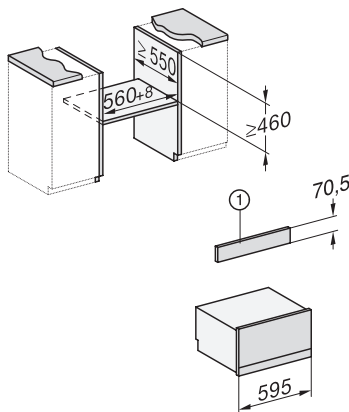

built-in DGD 450 build-under, installation drawing