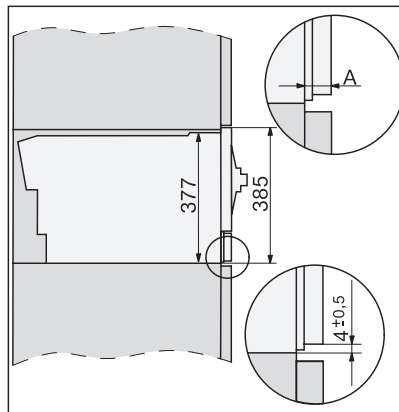

DGD 7035

Drukstoomoven met aansluiting voor vers water en waterafvoer  
de snelste en krachtigste stoomoven ter wereld.

EAN: 4002516175728 / Materiaalnummer: 11169990 / Oud Materiaalnummer: 23703545NL

Nisbreedte in mm max.	568
Nishoogte in mm min.	380
Nishoogte in mm max.	380
Nisdiepte in mm	555
Afmetingen (b x h x d) in mm	595 x 385 x 565
Breedte in mm	595
Hoogte in mm	385
Diepte in mm	565
Gewicht in kg	35,7
Totale aansluitwaarde in kW	5,10-5,60
Spanning in V	230-240
Frequentie in Hz	50
Aantal fasen	3
Aansluitkabel	•
Lengte van de elektriciteitskabel in m	2
Lengte watertoevoerslang in m	2,0
Lengte waterafvoerslang in m	2,5
<b>Meegeleverde accessoires</b>	
Uitneembare bakplaatgeleiders (paar)	1
Roestvrijstalen stoomovenpannen met gaatjes	2
Roestvrijstalen stoomovenpannen zonder gaatjes	1
Plateau	1

## DGD 7035

Drukstoomoven met aansluiting voor vers water en waterafvoer  
de snelste en krachtigste stoomoven ter wereld.

DGD cut-out water hose, installation drawing

built-in DGD, installation drawing

450 AB45-7 built-in niche, installation drawing

connections and ventilation DGD 7 side view with and without lift door DGD7, installation drawing

side view 380er DGD7035, installation drawings

Side view with and without lift door DGD7, installation drawings