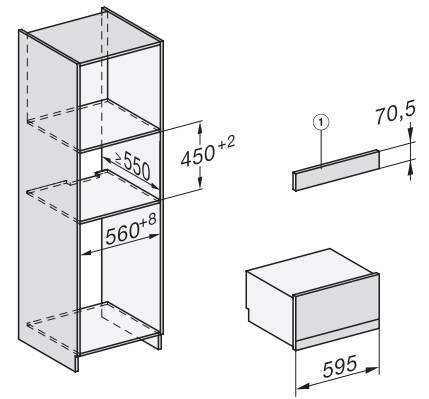

DGD 7035

Drukstoomoven met aansluiting voor vers water en waterafvoer  
de snelste en krachtigste stoomoven ter wereld.

EAN: 4002516175728 / Materiaalnummer: 11169990 / Oud Materiaalnummer: 23703545NL

Nisbreedte in mm max.	568
Nishoogte in mm min.	380
Nishoogte in mm max.	380
Nisdiepte in mm	555
Afmetingen (b x h x d) in mm	595 x 385 x 565
Breedte in mm	595
Hoogte in mm	385
Diepte in mm	565
Gewicht in kg	35,7
Totale aansluitwaarde in kW	5,10-5,60
Spanning in V	230-240
Frequentie in Hz	50
Aantal fasen	3
Aansluitkabel	•
Lengte van de elektriciteitskabel in m	2
Lengte watertoevoerslang in m	2,0
Lengte waterafvoerslang in m	2,5
<b>Meegeleverde accessoires</b>	
Uitneembare bakplaatgeleiders (paar)	1
Roestvrijstalen stoomovenpannen met gaatjes	2
Roestvrijstalen stoomovenpannen zonder gaatjes	1
Plateau	1

## DGD 7035

Drukstoomoven met aansluiting voor vers water en waterafvoer  
de snelste en krachtigste stoomoven ter wereld.

DGD cut-out water hose, installation drawing

built-in DGD, installation drawing

450 AB45-7 built-in niche, installation drawing

connections and ventilation DGD 7 side view with and without lift door DGD7, installation drawing

side view 380er DGD7035, installation drawings

Side view with and without lift door DGD7, installation drawings