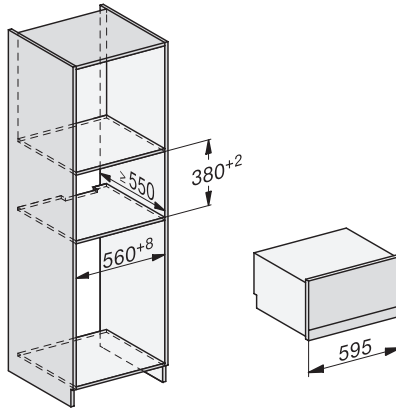

built-in DGD, installation drawing