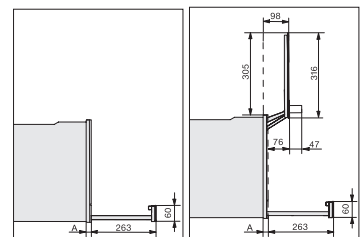

DGD 7035

Drukstoomoven met aansluiting voor vers water en waterafvoer  
de snelste en krachtigste stoomoven ter wereld.

EAN: 4002516175728 / Materiaalnummer: 11169990 / Oud Materiaalnummer: 23703545NL

Nisbreedte in mm max.	568
Nishoogte in mm min.	380
Nishoogte in mm max.	380
Nisdiepte in mm	555
Afmetingen (b x h x d) in mm	595 x 385 x 565
Breedte in mm	595
Hoogte in mm	385
Diepte in mm	565
Gewicht in kg	35,7
Totale aansluitwaarde in kW	5,10-5,60
Spanning in V	230-240
Frequentie in Hz	50
Aantal fasen	3
Aansluitkabel	•
Lengte van de elektriciteitskabel in m	2
Lengte watertoevoerslang in m	2,0
Lengte waterafvoerslang in m	2,5
<b>Meegeleverde accessoires</b>	
Uitneembare bakplaatgeleiders (paar)	1
Roestvrijstalen stoomovenpannen met gaatjes	2
Roestvrijstalen stoomovenpannen zonder gaatjes	1
Plateau	1

connections and ventilation DGD 7 side view with and without lift door DGD7, installation drawing

side view 380er DGD7035, installation drawings

Side view with and without lift door DGD7, installation drawings