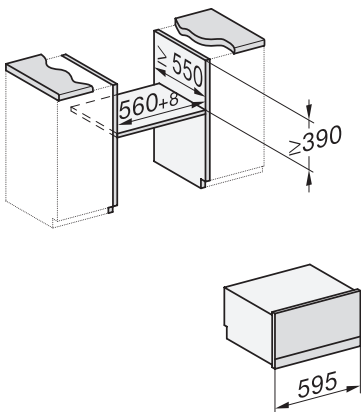

DGD 7035

Drukstoomoven met aansluiting voor vers water en waterafvoer  
de snelste en krachtigste stoomoven ter wereld.

EAN: 4002516175728 / Materiaalnummer: 11169990 / Oud Materiaalnummer: 23703545NL

Nisbreedte in mm max.	568
Nishoogte in mm min.	380
Nishoogte in mm max.	380
Nisdiepte in mm	555
Afmetingen (b x h x d) in mm	595 x 385 x 565
Breedte in mm	595
Hoogte in mm	385
Diepte in mm	565
Gewicht in kg	35,7
Totale aansluitwaarde in kW	5,10-5,60
Spanning in V	230-240
Frequentie in Hz	50
Aantal fasen	3
Aansluitkabel	•
Lengte van de elektriciteitskabel in m	2
Lengte watertoevoerslang in m	2,0
Lengte waterafvoerslang in m	2,5
<b>Meegeleverde accessoires</b>	
Uitneembare bakplaatgeleiders (paar)	1
Roestvrijstalen stoomovenpannen met gaatjes	2
Roestvrijstalen stoomovenpannen zonder gaatjes	1
Plateau	1

## DGD 7035

Drukstoomoven met aansluiting voor vers water en waterafvoer  
de snelste en krachtigste stoomoven ter wereld.

DGD cut-out water hose, installation drawing

built-in DGD, installation drawing

450 AB45-7 built-in niche, installation drawing

connections and ventilation DGD 7 side view with and without lift door DGD7, installation drawing

side view 380er DGD7035, installation drawings

Side view with and without lift door DGD7, installation drawings