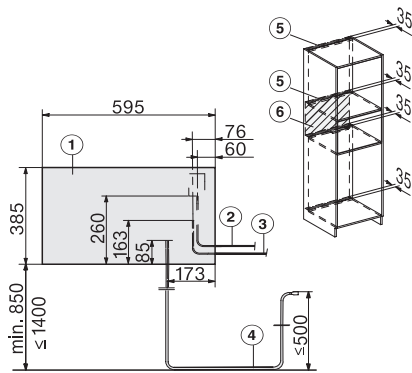

DGD 7035

Drukstoomoven met aansluiting voor vers water en waterafvoer  
de snelste en krachtigste stoomoven ter wereld.

EAN: 4002516175728 / Materiaalnummer: 11169990 / Oud Materiaalnummer: 23703545NL

Nisbreedte in mm max.	568
Nishoogte in mm min.	380
Nishoogte in mm max.	380
Nisdiepte in mm	555
Afmetingen (b x h x d) in mm	595 x 385 x 565
Breedte in mm	595
Hoogte in mm	385
Diepte in mm	565
Gewicht in kg	35,7
Totale aansluitwaarde in kW	5,10-5,60
Spanning in V	230-240
Frequentie in Hz	50
Aantal fasen	3
Aansluitkabel	•
Lengte van de elektriciteitskabel in m	2
Lengte watertoevoerslang in m	2,0
Lengte waterafvoerslang in m	2,5
<b>Meegeleverde accessoires</b>	
Uitneembare bakplaatgeleiders (paar)	1
Roestvrijstalen stoomovenpannen met gaatjes	2
Roestvrijstalen stoomovenpannen zonder gaatjes	1
Plateau	1

## DGD 7035

Drukstoomoven met aansluiting voor vers water en waterafvoer  
de snelste en krachtigste stoomoven ter wereld.

DGD cut-out water hose, installation drawing

built-in DGD, installation drawing

450 AB45-7 built-in niche, installation drawing

connections and ventilation DGD 7 side view with and without lift door DGD7, installation drawing

side view 380er DGD7035, installation drawings

Side view with and without lift door DGD7, installation drawings