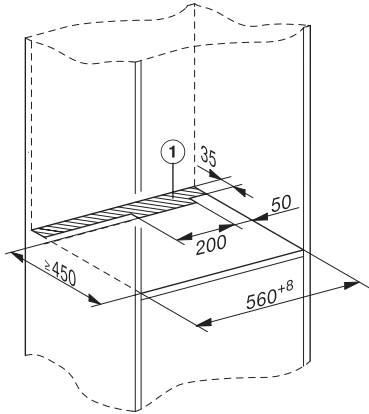

DGD 7035

Drukstoomoven met aansluiting voor vers water en waterafvoer
de snelste en krachtigste stoomoven ter wereld.

DGD cut-out water hose, installation drawing