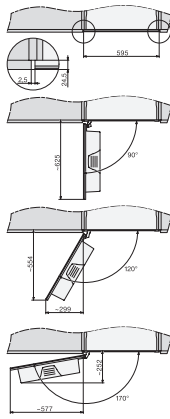

CVA 7845

Inbouwkoffiemachine met DirectWater

in combineerbaar design met CoffeeSelect en AutoDescale voor de hoogste eisen.

CVA7000, side view (*footnote) (installation drawing)

CVA7000, top view (installation drawings)