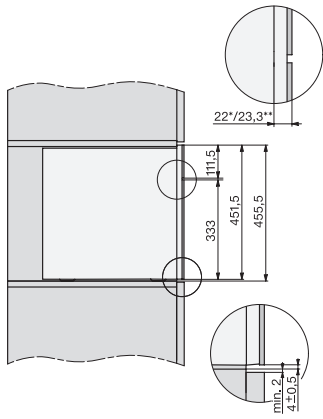

CVA 7845

Inbouwkoffiemachine met DirectWater

in combineerbaar design met CoffeeSelect en AutoDescale voor de hoogste eisen.

CVA7000, side view (*footnote) (installation drawing)